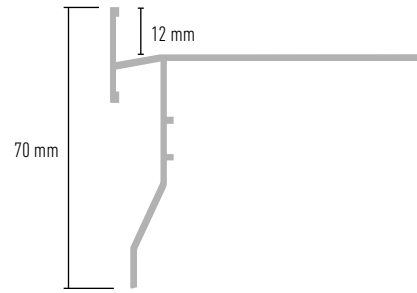

Vierteaguas V1 Aluminio Mate 12 mm
Drip Edge Matt Aluminium V1 12 mm

Al
ANODIZADO
ANODIZED

Código Code	Medida Size	Acabado Finish	Longitud Length	Packing Packing	PVP / ud. PVP / pc.
0803A440012	12 mm	Plata Mate / Matt Silver	2,50 m	10 uds./pcs.	66,00 €
0803A440001	Esquina exterior / Exterior Corner - Aluminio Mate / Matt Aluminium			1 ud./pc.	28,57€
0803A440002	Esquina interior / Interior Corner - Aluminio Mate / Matt Aluminium			1 ud./pc.	
0803A440003	Unión / Joint - Aluminio Mate / Matt Aluminium			1 ud./pc.	11,43€

LACADO EN COLORES RAL BAJO PEDIDO / POWDER-COATED FINISH IN RAL COLOUR UPON REQUEST

0803A440001
Esquina exterior / Exterior Corner