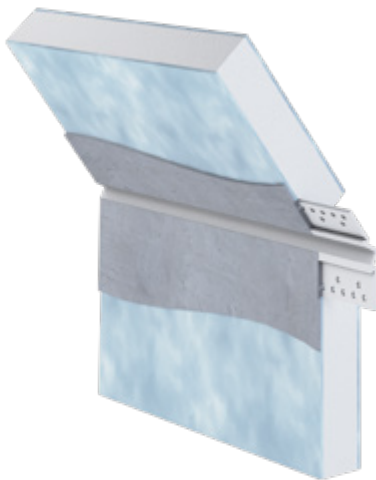

Junta Dilatación PYL PVC JD13

Expansion Joint Plasterboard PVC JD13

Código Code	Medida Size	Material Material	Longitud Length	Packing Packing	PVP / ud. PVP / pc.
5022P010001	12 mm	PVC PVC	2,50 m	50 uds./pcs.	7,14 €