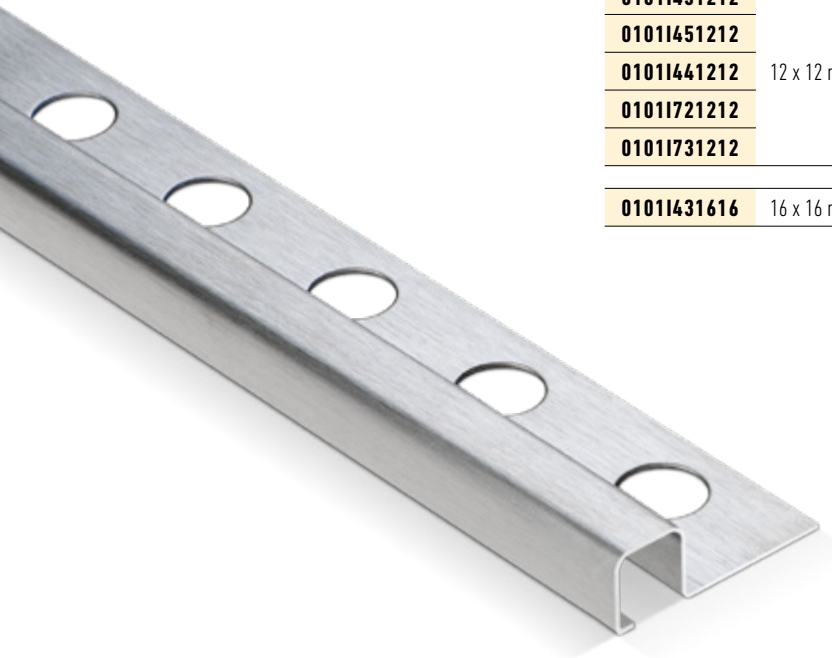

PROFILES for the TILE

STAINLESS  
**STEEL**  
AISI 304

Listelo Acero Inox 8 x 8 / 10 x 10 / 12 x 12 / 16 x 16 mm  
 Inox Profiles 8 x 8 / 10 x 10 / 12 x 12 / 16 x 16 mm

STAINLESS  
**STEEL**  
 AISI 304

Código Code	Medida Size	Acabado Finish	Longitud Length	Packing Packing	PVP / ud. PVP / pc.
<b>01011430808</b>	8 x 8 mm	Plata Brillo Polished Silver	2,60 m	20 uds./pcs.	22,00 €
<b>01011450808</b>		Plata Lija Brushed Silver			23,50 €
<b>01011431010</b>	10 x 10 mm	Plata Brillo Polished Silver	2,60 m	25 uds./pcs.	22,00 €
<b>01011451010</b>		Plata Lija Brushed Silver			23,50 €
<b>01011431212</b>	12 x 12 mm	Plata Brillo Polished Silver	2,60 m	25 uds./pcs.	22,00 €
<b>01011451212</b>		Plata Lija Brushed Silver			23,50 €
<b>01011441212</b>	12 x 12 mm	Plata Mate Matt Silver	2,60 m	25 uds./pcs.	22,00 €
<b>01011721212</b>		Rosa Brillo Polished Pink			24,50 €
<b>01011731212</b>	12 x 12 mm	Negro Brillo Polished Black	2,60 m	25 uds./pcs.	24,50 €
<b>01011431616</b>	16 x 16 mm	Plata Brillo Polished Silver	2,60 m	14 uds./pcs.	35,00 €