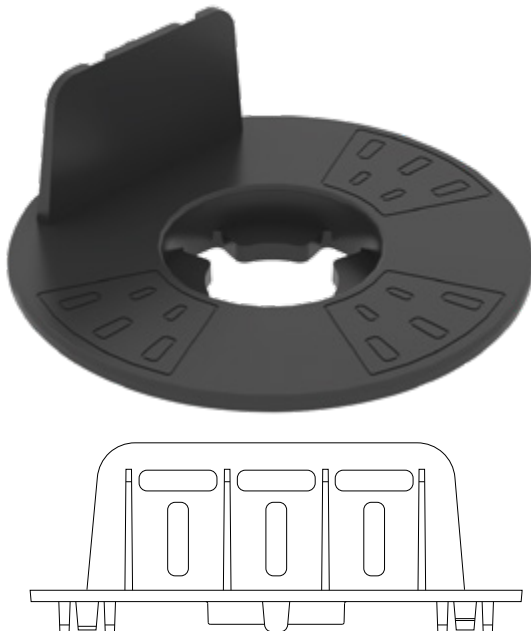

Cabezal Rastrel Madera
Wood Batten Head