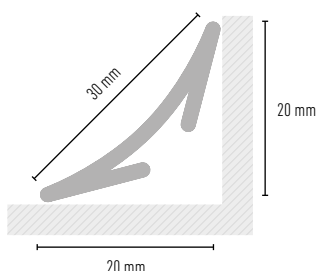

Escocia E2 Acero Inox 20 x 20 x 30 mm
Inox Internal Angle Trim E2 20 x 20 x 30 mm

STAINLESS
STEEL
AISI 304

Código Code	Medida Size	Acabado Finish	Longitud Length	Packing Packing	PVP / ud. PVP / pc.
03021432020	20 x 20 x 30 mm	Plata Brillo Polished Silver	2,50 m	10 uds./pcs.	42,86 €

Plata Brillo
Polished Silver

Esquina EXTERIOR Escocia E2
External Corner E2

STAINLESS
STEEL
AISI 304

Código Code	Descripción Description	Acabado Finish	Packing Packing	PVP / ud. PVP / pc.
03021430001	Esquina Ext. Ext. Corner	Plata Brillo Polished Silver	5 uds./pcs.	11,43 €

Esquina INTERIOR 3 VÍAS Escocia E2
Internal Corner 3 Ways E2

STAINLESS
STEEL
AISI 304

Código Code	Descripción Description	Acabado Finish	Packing Packing	PVP / ud. PVP / pc.
03021430004	Esquina Int. 3 Vías Internal Corner 3 Ways	Plata Brillo Polished Silver	5 uds./pcs.	11,43 €

Esquina INTERIOR 2 VÍAS Escocia E2
Internal Corner 2 Ways E2

STAINLESS
STEEL
AISI 304

Código Code	Descripción Description	Acabado Finish	Packing Packing	PVP / ud. PVP / pc.
03021430002	Esquina Int. 2 Vías Internal Corner 2 Ways	Plata Brillo Polished Silver	5 uds./pcs.	11,43 €

TAPA FINAL Escocia E2
End Cap E2

STAINLESS
STEEL
AISI 304

Código Code	Descripción Description	Acabado Finish	Packing Packing	PVP / ud. PVP / pc.
03021430003	Tapa Final End Cap	Plata Brillo Polished Silver	5 uds./pcs.	9,00 €