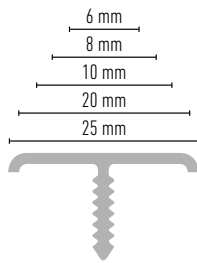

**08045440002**  
Esquina interior / Interior Corner

**08045440003**  
Unión / Joint

Listelos Aluminio T 6 / 8 / 10 / 20 / 25 mm

T Aluminium Profile 6 / 8 / 10 / 20 / 25 mm

Al  
ANODIZADO  
ANODIZED

Plata Brillo Polished Silver	Plata Mate Matt Silver	Medida Size	Longitud Length	Packing Packing	PVP / ud. PVP / pc.
0205A430006	0205A440006	6 mm	2,50 m	50 uds./pcs.	10,00 €
0205A430008	0205A440008	8 mm			
0205A430010	0205A440010	10 mm			
0205A430020	0205A440020	20 mm			
0205A430025	0205A440025	25 mm			