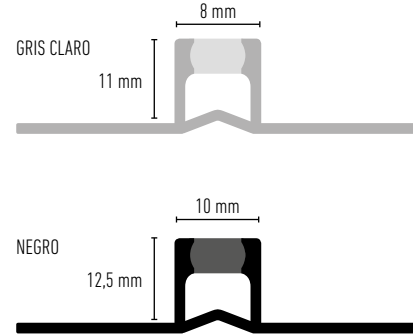

Junta Dilatación PVC JD7 10 / 12 / 16 mm
JD7 PVC Expansion Joint 10 / 12 / 16 mm

Código Code	Medida Size	Acabado Finish	Longitud Length	Packing Packing	PVP / ud.
0503P020810	8 x 10 mm		2,00 m	50 uds./pcs.	4,97 €
0503P020812	8 x 12 mm	Transparente Transparent			5,28 €
0503P020816	8 x 16 mm				8,17 €