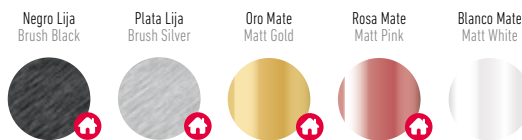

STAINLESS  
**STEEL**  
AISI 304

Código Code	Medida Size	Color Color	Packing Packing	PVP / ud. PVP / pc.
71011580001	30 x 13 cm	Negro Lija Black Brush	1 ud./pc.	40,63 €
71011590001		Plata Lija Silver Brush		31,69 €
71011480001		Oro Mate Matt Gold		51,81 €
71011720001		Rosa Mate Matt Pink		51,81 €
71011010001		Blanco Mate Matt White		33,93 €

**Estante STE 2 Inox**  
STE 2 Inox Shelf

STAINLESS  
**STEEL**  
AISI 304

Código Code	Medida Size	Color Color	Packing Packing	PVP / ud. PVP / pc.
71011580002	29 x 19 cm	Negro Lija Black Brush	1 ud./pc.	46,23 €
71011590002		Plata Lija Silver Brush		45,11 €
71011480002		Oro Mate Matt Gold		52,93 €
71011720002		Rosa Mate Matt Pink		52,93 €
71011010002		Blanco Mate Matt White		41,75 €