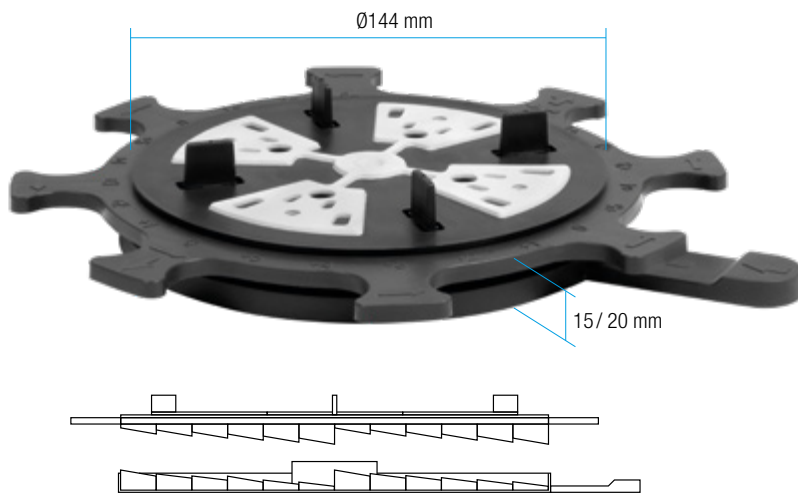

MaxiPlot 15 / 20 mm
MaxiPlot 15 / 20 mm

Medida Size	Junta 3 mm Joint 3 mm	Junta 4 mm Joint 4 mm	Packing Packing	PVP / ud. PVP / pc.
15 / 20 mm	4701P021503	4701P021504	30 uds./pcs.	7,55 €