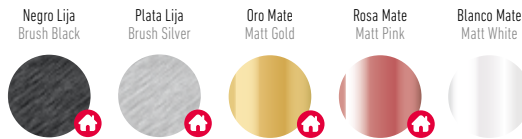

Hornacina H2 Inox Aisi 304
H2 Stainless Steel Aisi 304 Niche

STAINLESS
STEEL
AISI 304

Código Code	Medida Size	Color Color	Packing Packing	PVP / ud. PVP / pc.
70011583060	30 x 60 cm 2 posiciones	Negro Lija Black Brush	1 ud./pc.	272,86 €
70011593060		Plata Lija Silver Brush		
70011483060		Oro Mate Matt Gold		
70011723060		Rosa Mate Matt Pink		
70011013060		Blanco Mate Matt White		

Hornacina Inox Aisi 304 ya acabada para su colocación en obra. No requiere ningún tipo de revestimiento.
Aisi 304 stainless steel niche ready to be installed on site. It does not require any type of coating.