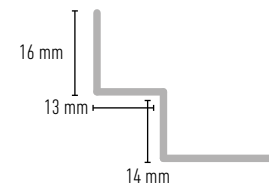

ALETA 10 Galvanizado
ALETA 11 Prelacado Blanco