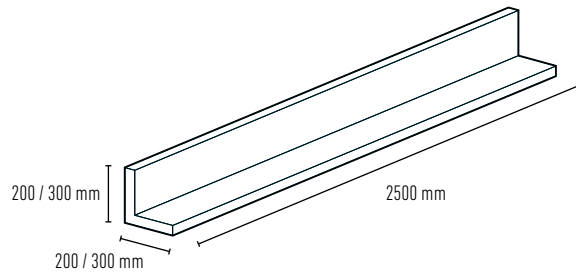

YCR TAB-YC®

TAB-YC® ESCUADRA TAB-YC® CORNER

XPS
POLIESTIRENO
EXTRUIDO

Código Code	Descripción Description	Medida Size	Espesor Thickness	Packing Packing	PVP / ud. PVP / pc.
5501X000002	TAB-YC® ESCUADRA	200 x 200 x 2500 mm	20 mm	4 uds./pcs.	62,86 €
5501X000003		300 x 300 x 2500 mm			80,00 €

PACKING INDIVISIBLES / INDIVISIBLE PACKING