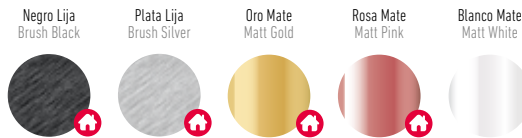

STAINLESS  
**STEEL**  
AISI 304

Código Code	Medida Size	Color Color	Packing Packing	PVP / ud. PVP / pc.
71011580001	30 x 13 cm	Negro Lija Black Brush	1 ud./pc.	40,63 €
71011590001		Plata Lija Silver Brush		31,69 €
71011480001		Oro Mate Matt Gold		51,81 €
71011720001		Rosa Mate Matt Pink		51,81 €
71011010001		Blanco Mate Matt White		33,93 €