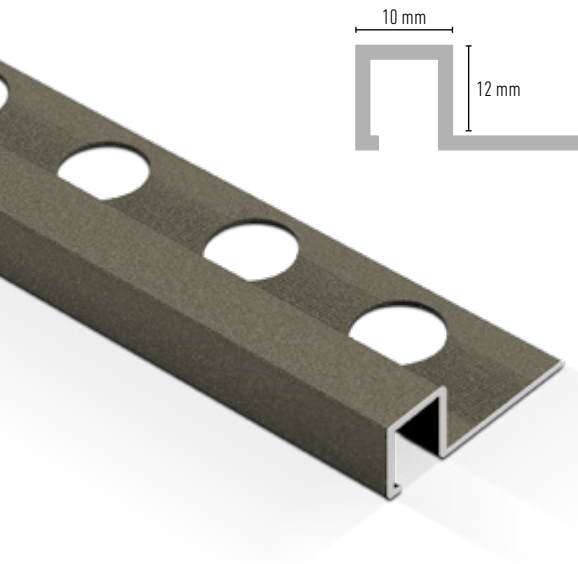

Negro / Black

Plata / Silver

Champagne / Champagne

Titanio / Titanium

Cobre / Cooper

INTERIOR / INDOOR

**Listelos Aluminio Texturizado**  
Textured Aluminium Profiles

Código Code	Medida Size	Acabado Finish	Longitud Length	Packing Packing	PVP / ud. PVP / pc.
0201A661012	10 x 12 mm	Antracita Anthracite	2,60 m	50 uds./pcs.	15,75 €
0201A111012		Arena Sand			
0201A571012		Blanco White			
0201A341012		Crema Cream			
0201A511012		Gris Grafito Graphite Grey			
0201A021012		Gris Claro Light Grey			
0201A561012		Marrón Brown			
0201A631012		Musgo Moss			
0201A551012		Negro Black			
0201A651012		Perla Pearl			
0201A671012		Piedra Stone			
0201A641012		Tierra Earth			