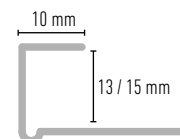

Medio Guardavivo PYL Galvanizado

Half Edge Aluminium Plasterboard Profile

GALV
GALVANIZADO
GALVANIZED

Código Code	Medida Size	Material Material	Longitud Length	Packing Packing	PVP / ud. PVP / pc.
50266000300	30 x 12 mm	Galvanizado Galvanized	3,00 m	50 uds./pcs.	3,85 €

CAJAS INDIVISIBLES / INDIVISIBLE PACKING