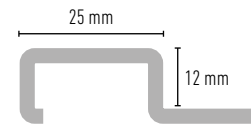

Listelo Aluminio 25 x 12 mm CANTO ROMO

Round Edge Aluminium Profile 25 x 12 mm

AL
ANODIZADO
ANODIZED

Código Code	Medida Size	Acabado Finish		Longitud Length	Packing Packing	PVP / ud. PVP / pc.
0203A432512	25 x 12 mm	Plata Brillo	Polished Silver	2,60 m	50 uds./pcs.	18,00 €
0203A442512		Plata Mate	Matt Silver