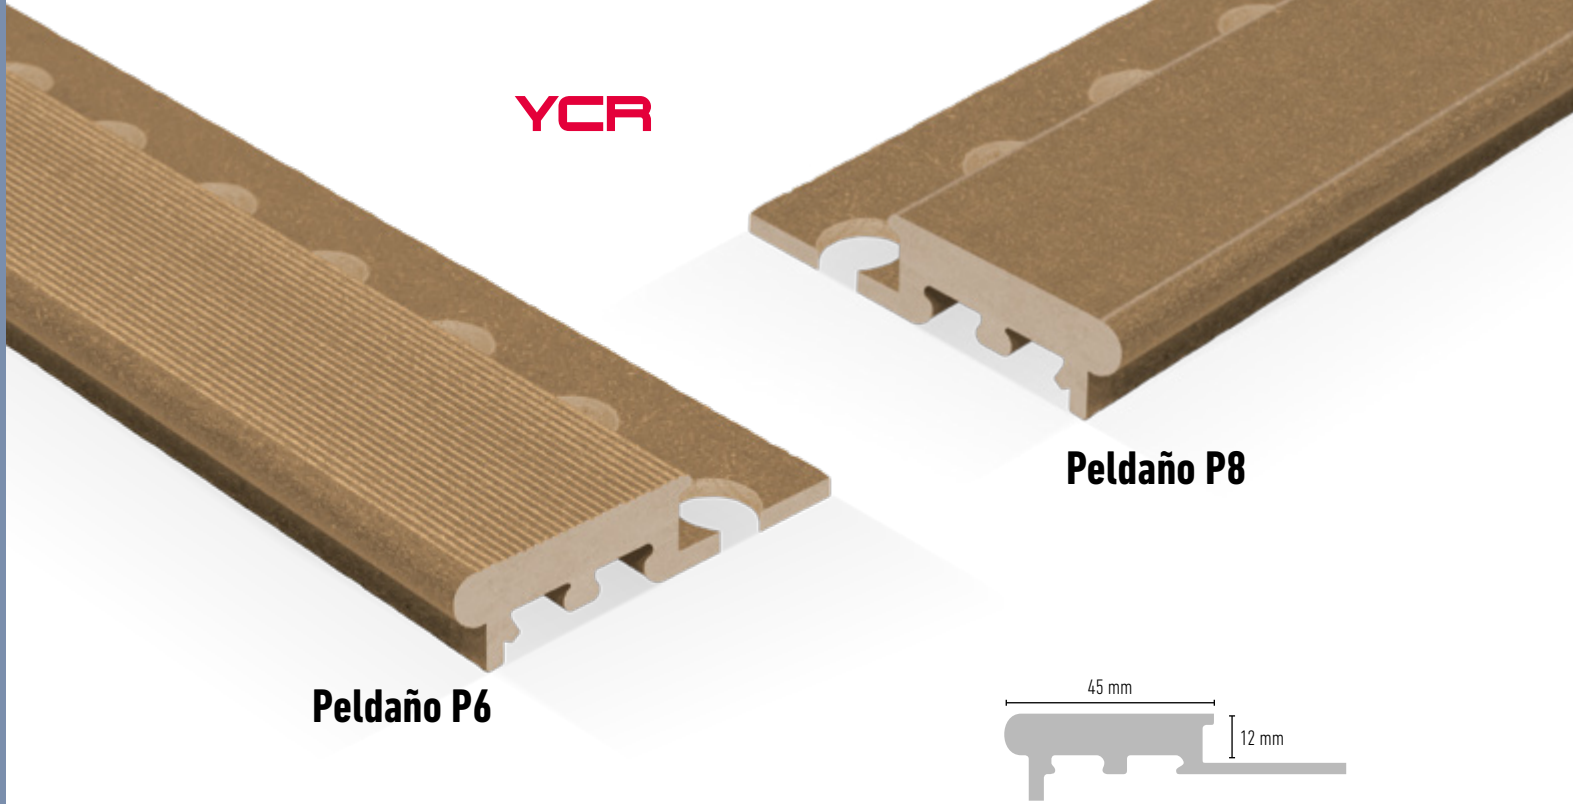

Blanco Brillo  
Bright White

**YCR**

PROFILES FOR PAVEMENT / PERFILES PARA PAVIMENTO

**PERFILES  
PARA  
PAVIMENTO**

PROFILES for PAVEMENT

**Peldaño P6**

**Peldaño P8**

**Peldaño 45 x 12 mm Rústico Estriado P6 / Liso P8**  
Rustic Ribbed Step P6 / Smooth Surface P8 - 45 x 12 mm