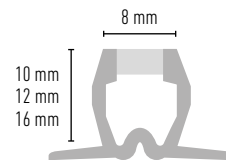

Junta Dilatación PVC JD6 con ala
JD6 PVC Expansion Joint with Wing

Código Code	Medida Size	Acabado Finish	Longitud Length	Packing Packing	PVP / ud.
0506P020812	8 x 11 mm	Gris Claro Light Grey	2,50 m	50 uds./pcs.	12,14 €
0506P180812	10 x 12,5 mm	Negro Black		20 uds./pcs.	

Junta Dilatación PVC JD7 10 / 12 / 16 mm
JD7 PVC Expansion Joint 10 / 12 / 16 mm

Código Code	Medida Size	Acabado Finish	Longitud Length	Packing Packing	PVP / ud.
0503P020810	8 x 10 mm		2,00 m	50 uds./pcs.	4,97 €
0503P020812	8 x 12 mm	Transparente Transparent			5,28 €
0503P020816	8 x 16 mm				8,17 €