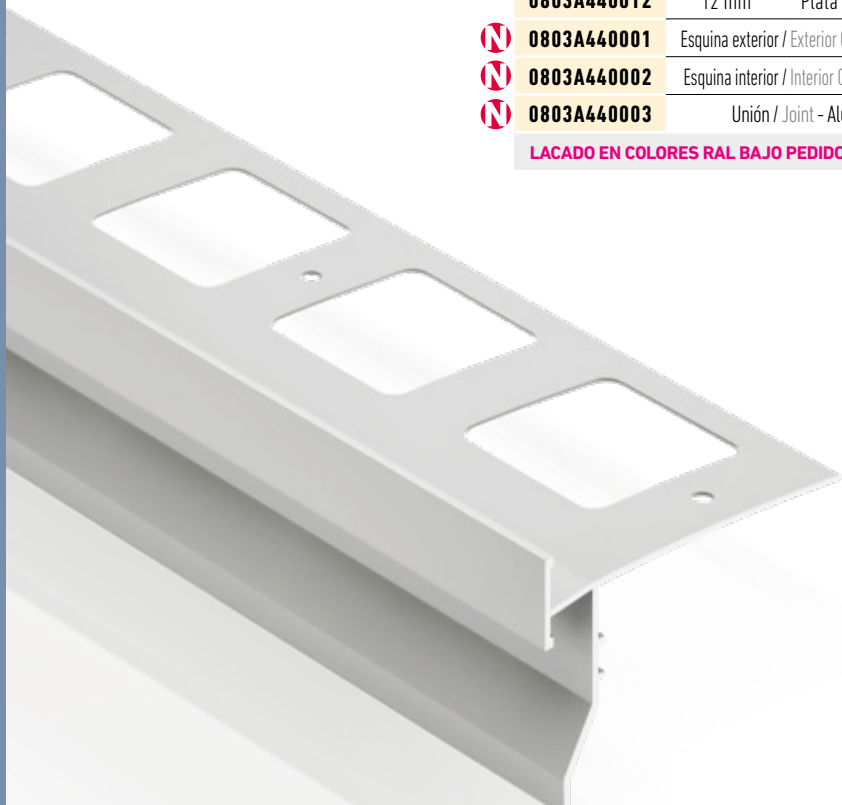

Vierteaguas V1 Aluminio Mate 12 mm
Drip Edge Matt Aluminium V1 12 mm

Al
ANODIZADO
ANODIZED

Código Code	Medida Size	Acabado Finish	Longitud Length	Packing Packing	PVP / ud. PVP / pc.
0803A440012	12 mm	Plata Mate / Matt Silver	2,50 m	10 uds./pcs.	66,00 €
0803A440001	Esquina exterior / Exterior Corner - Aluminio Mate / Matt Aluminium			1 ud./pc.	28,57€
0803A440002	Esquina interior / Interior Corner - Aluminio Mate / Matt Aluminium			1 ud./pc.	
0803A440003	Unión / Joint - Aluminio Mate / Matt Aluminium			1 ud./pc.	11,43€

LACADO EN COLORES RAL BAJO PEDIDO / POWDER-COATED FINISH IN RAL COLOUR UPON REQUEST

0803A440001
Esquina exterior / Exterior Corner