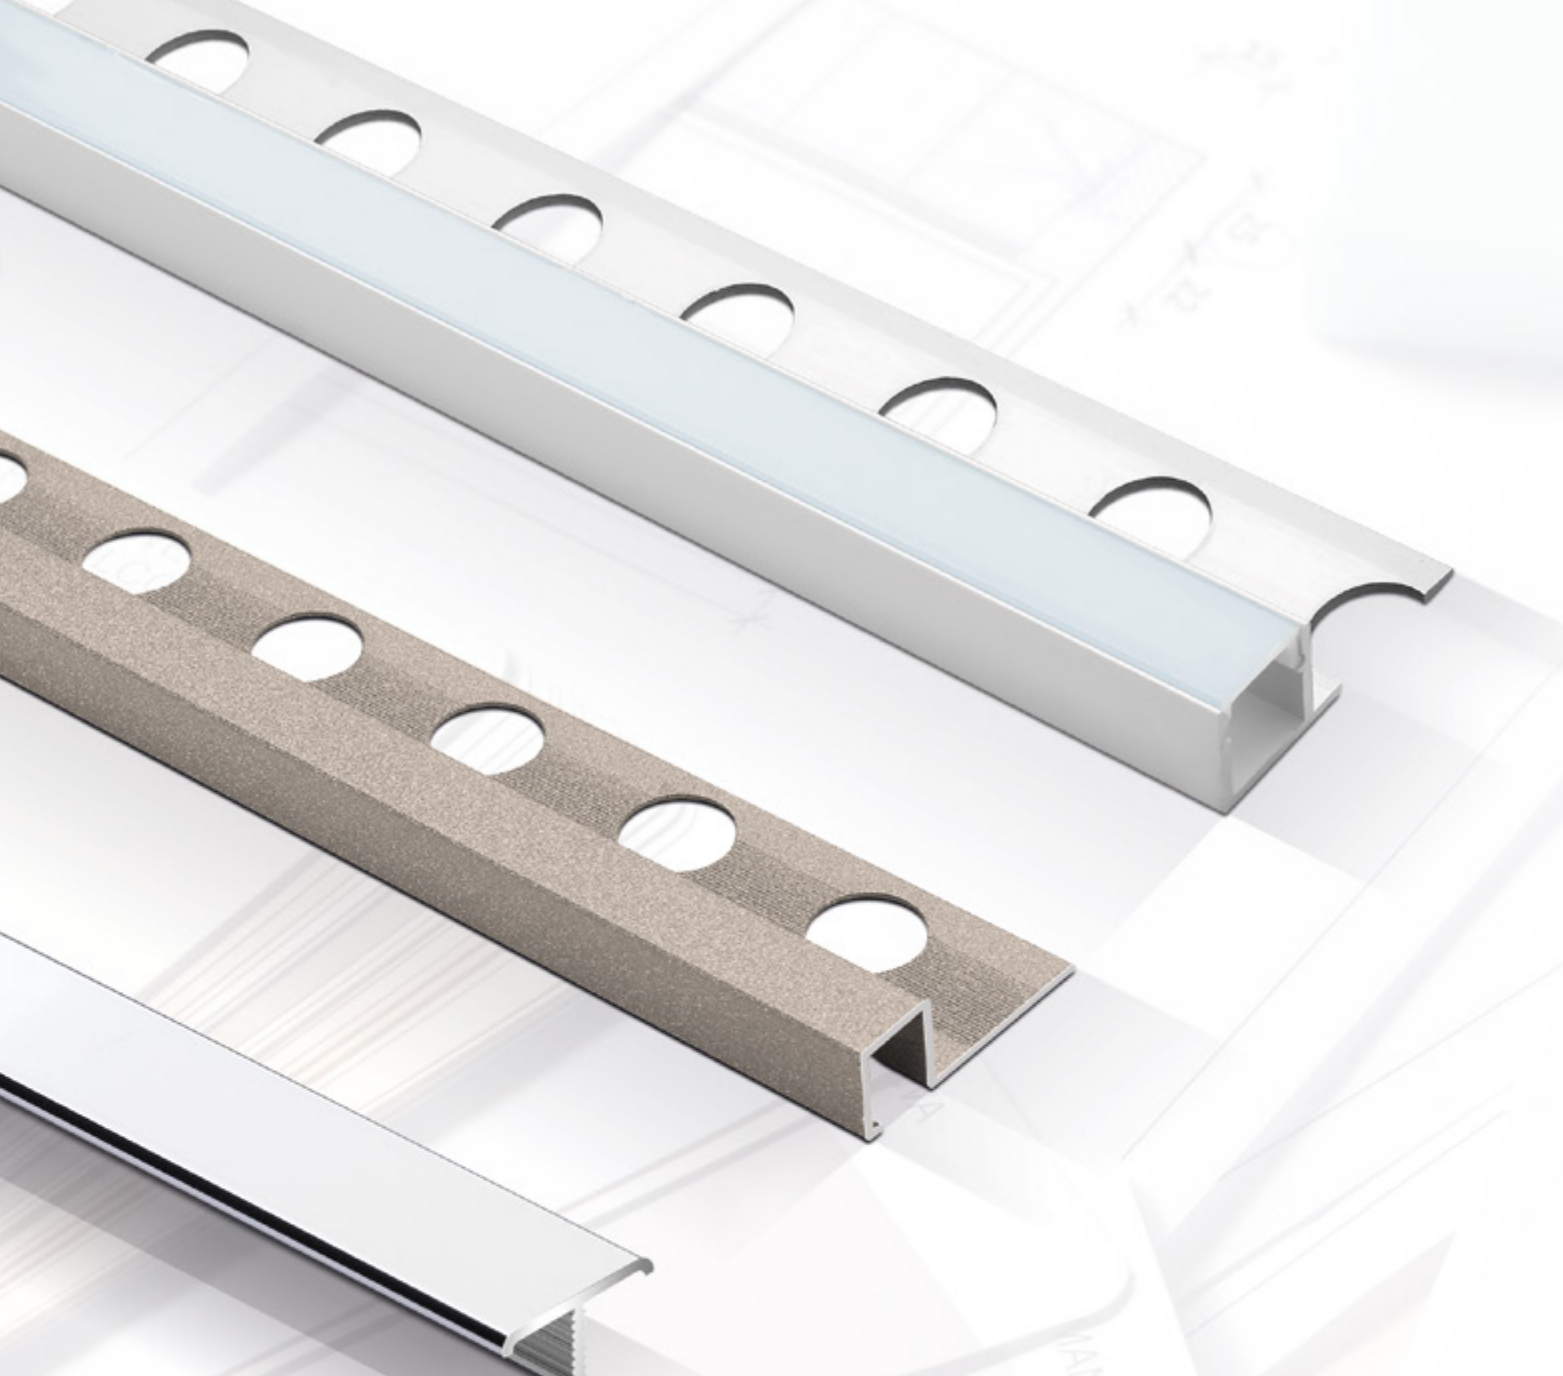

AL
ANODIZADO
ANODIZED

YCR

REMATES para el AZULEJO

PROFILES for the TILE