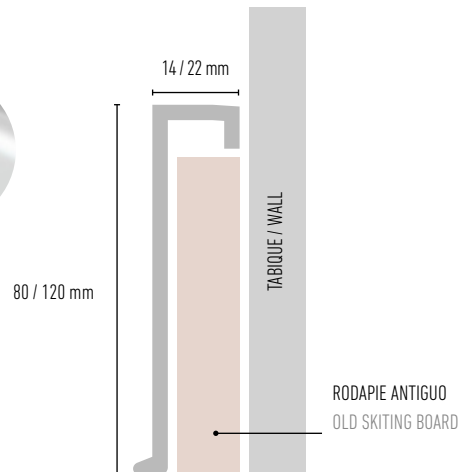

Zócalo Z5 Aluminio
Aluminium Skirting Board Z5

Al
ANODIZADO
ANODIZED

Altura x Prof. Height x Depth	Blanco White	Plata Mate Matt Silver	Longitud Length	Packing Packing	PVP / ud. PVP / pc.
80 x 14 mm	0309A011480	0309A441480	2,50 m	20 uds./pcs.	40,34 €
120 x 22 mm	0309A012412	0309A442412			53,78 €