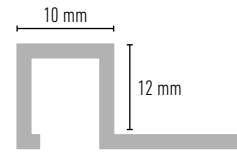

Listelos Aluminio Madera  
Wood Aluminium Profiles

Código Code	Medida Size	Acabado Finish	Longitud Length	Packing Packing	PVP / ud. PVP / pc.
0201A681012	10 x 12 mm	Haya Beech	2,60 m	50 uds./pcs.	15,75 €
0201A691012		Fresno Ash			
0201A701012		Roble Oak			
0201A711012		Nogal Woodgrain Walnut			