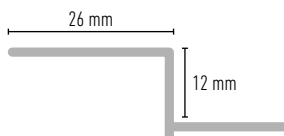

Perfil ALETA PYL Aluminio Blanco
ALETA Plasterboard White Aluminium Profile

AL
ANODIZADO
ANODIZED

Código Code	Medida Size	Material Material	Longitud Length	Packing Packing	PVP / ud. PVP / pc.	
5011A012525	12 x 26	Aluminio Blanco	White Aluminium	3,00 m	20 uds./pcs.	38,26 €
5011A012512	12 x 14					25,94 €

SE UTILIZA PARA LA CREACIÓN DE MARCOS, SUPERFICIES DISCONTÍNUAS, MOTIVOS EN RELIEVE, ETC.
IT IS USED FOR THE CREATION OF FRAMES, DISCONTINUOUS SURFACES, RELIEF MOTIFS, ETC.

ALETA 1