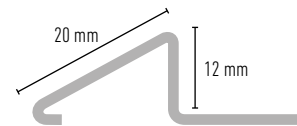

Plata Brillo  
Polished Silver

Plata Lija  
Brushed Silver

Nivel Oblicuo Acero Inox AISI 304  
Oblique Level Inox Profile

STAINLESS  
**STEEL**  
AISI 304

Código Code	Medida Size	Acabado Finish	Longitud Length	Packing Packing	PVP / ud. PVP / pc.
01081432012	20 x 12 mm	Plata Brillo Polished Silver	2,50 m	25 uds./pcs.	24,28 €
01081452012		Plata Lija Brushed Silver			