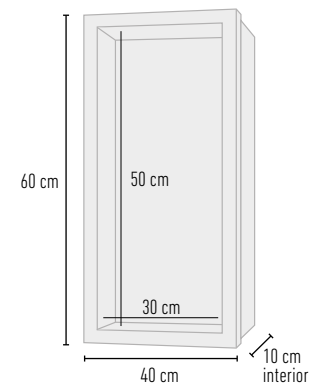

Hornacina H3 XPS
H3 XPS Niche

XPS
POLIESTIRENO
EXTRUIDO

Código Code	Medida Size	Material Material	Packing Packing	PVP / ud. PVP / pc.
7002X003030	Exterior 40 x 40 cm Interior 30 x 30 cm	XPS	1 ud./pc.	77,14 €

Hornacina XPS ya acabada para su colocación en obra. Requiere de revestimiento cerámico, gresite, etc.
XPS niche ready for installation on site. Requires ceramic tiling, gresite, etc.

Hornacina H4 XPS
H4 XPS Niche

XPS
POLIESTIRENO
EXTRUIDO

Código Code	Medida Size	Material Material	Packing Packing	PVP / ud. PVP / pc.
7002X003050	Exterior 40 x 60 cm Interior 30 x 50 cm	XPS	1 ud./pc.	108,57 €

Hornacina XPS ya acabada para su colocación en obra. Requiere de revestimiento cerámico, gresite, etc.
XPS niche ready for installation on site. Requires ceramic tiling, gresite, etc.