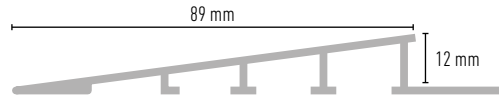

Plata Mate  
Matt Silver

**Nivel Aluminio Magnum**  
Magnum Aluminium Level

Código Code	Medida Size	Acabado Finish	Longitud Length	Packing Packing	PVP / ud. PVP / pc.
<b>0217A448912</b>	89 x 12 mm	Plata Mate Matt Silver	2,50 m	10 uds./pcs.	65,46 €