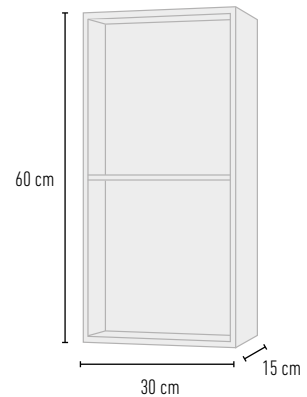

Hornacina H2 Inox Aisi 304
H2 Stainless Steel Aisi 304 Niche

STAINLESS
STEEL
AISI 304

Código Code	Medida Size	Color Color	Packing Packing	PVP / ud. PVP / pc.
70011583060	30 x 60 cm 2 posiciones	Negro Lija Black Brush	1 ud./pc.	272,86 €
70011593060		Plata Lija Silver Brush		
70011483060		Oro Mate Matt Gold		
70011723060		Rosa Mate Matt Pink		
70011013060		Blanco Mate Matt White		

Hornacina Inox Aisi 304 ya acabada para su colocación en obra. No requiere ningún tipo de revestimiento.
Aisi 304 stainless steel niche ready to be installed on site. It does not require any type of coating.