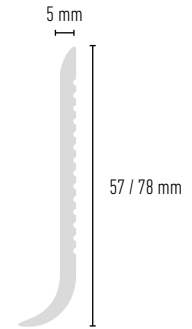

Zócalo Z8 Poliestireno Extruido
Extruded Polystyrene Skirting Board Z8

XPS
POLIESTIRENO
EXTRUIDO

Código Code	Altura Height	Espesor Thickness	Acabado Finish	Longitud Length	Packing Packing	PVP / ud. PVP / pc.
0313P010057	57 mm	5 mm	Blanco White	2,35 m	40 uds./pcs.	12,86 €
0313P010078	78 mm				33 uds./pcs.	

CAJAS INDIVISIBLES / INDIVISIBLE PACKING

fácil manipulación
easy handling

pintable
paintable

anti humedad
anti humidity

Blanco
White