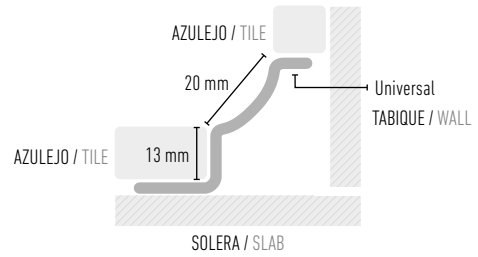

Plata Brillo  
Polished Silver

Plata Mate  
Matt Silver

**Escocia E4 PVC 20 x 20 x 30 mm**  
PVC Internal Angle E4 20 x 20 x 30 mm

**PVC**

Código Code	Medida Size	Acabado Finish	Longitud Length	Packing Packing	PVP / ud. PVP / pc.
<b>0304P012020</b>	20x20x30mm	Blanco White	2,50 m	40 uds./pcs.	8,31 €
<b>0304P010001</b>	Esquina Ext. External Corner				
<b>0304P010002</b>	Esquina Int. Internal Corner	Blanco White	-	5 uds./pcs.	4,00 €
<b>0304P010003</b>	Tapa Final End Cap				