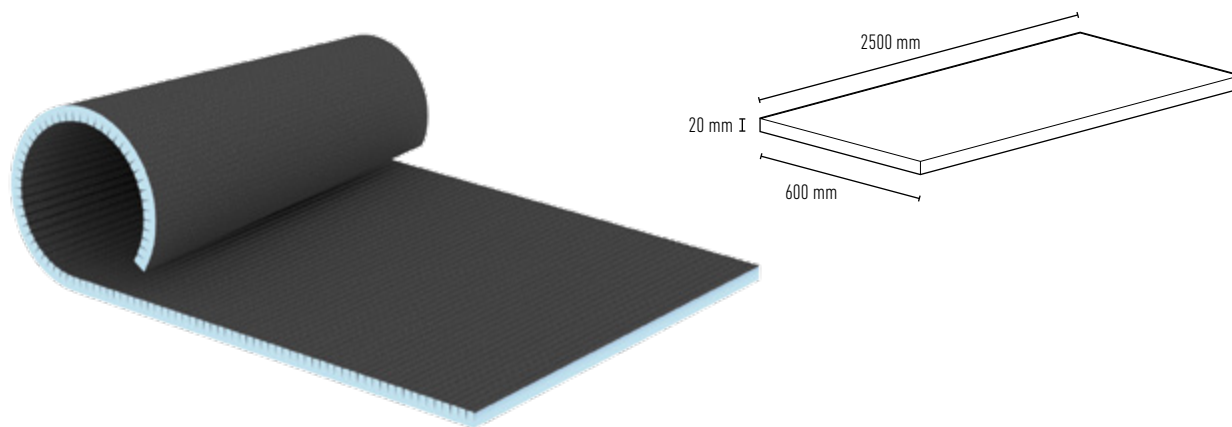

TAB-YC® CURVE

TAB-YC® CURVE

XPS

POLIESTIRENO
EXTRUIDO

Código Code	Descripción Description	Medida Size	Packing Packing	PVP / Panel
5501X000001	TAB-YC® CURVE	600 x 2500 x 20 mm	4 uds./pcs.	100,00 €

PACKING INDIVISIBLES / INDIVISIBLE PACKING