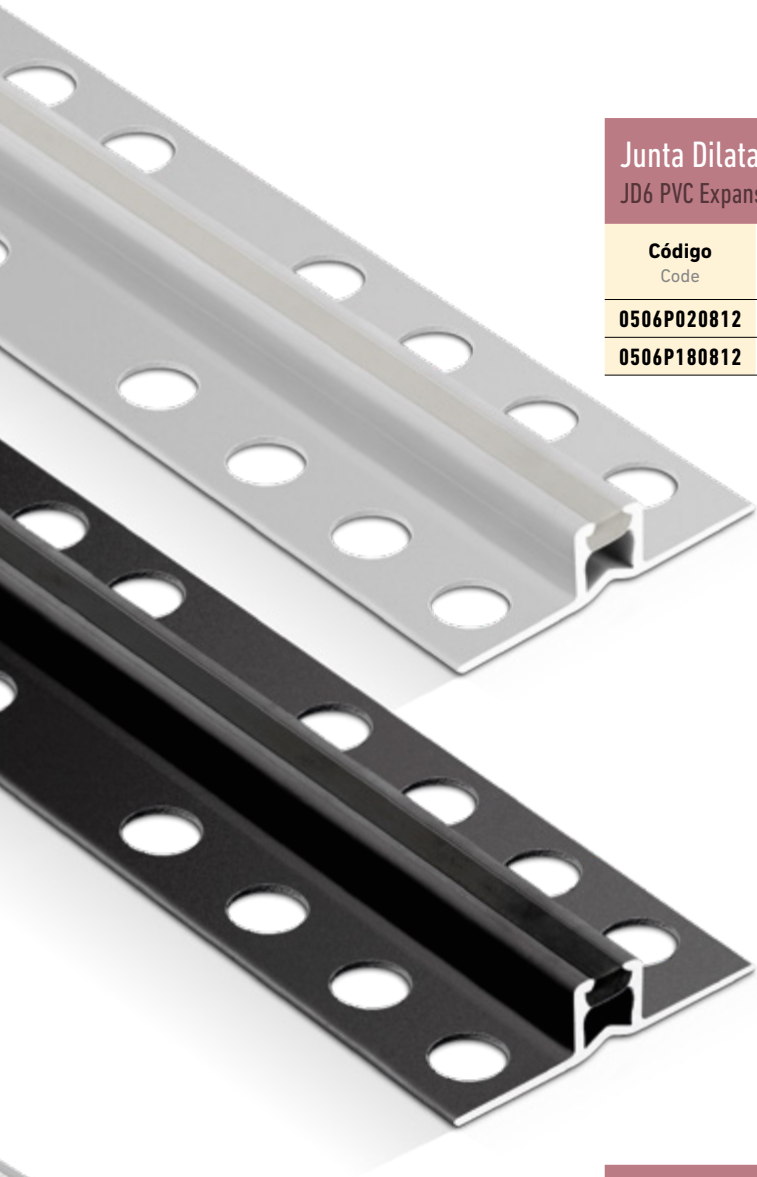

### Junta Dilatación Acero Inox JD5 + Silicona

JD5 Inox Expansion Joint + Silicone

STAINLESS  
**STEEL**  
AISI 304

Código Code	Medida Size	Color Silicona Silicone Colour	Longitud Length	Packing Packing	PVP / ud.
<b>05011020812</b>	8 x 12,5 mm	Gris Grey	2,50 m	20 uds./pcs.	68,00 €