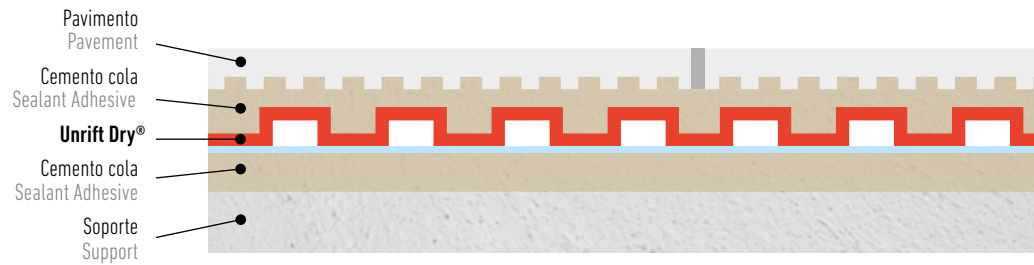

IMPERMEABLE

EFEECTO  
DESOLIDARIZACIÓN

EFEECTO  
ANTIGRIETAS

REPARTO  
DE PESO

**Lámina Impermeable Desolidarizante UNRIFT SLIM®**  
 Uncoupling Membrane Unrift SLIM®

Código Code	Medida Size	Color Colour	Gramaje Weight	m <sup>2</sup> m <sup>2</sup>	PVP / Rollo PVP / Roll
5410P020020	1 x 20 m	Gris Grey	500 gr/m <sup>2</sup>	20 m <sup>2</sup>	260,00 €