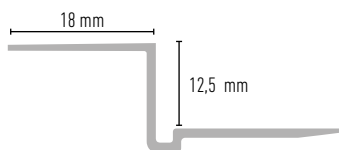

Perfil ALETA PYL PVC
ALETA Plasterboard White PVC Profile

PVC

Código Code	Medida Size	Material Material	Longitud Length	Packing Packing	PVP / ud. PVP / pc.	
5011P011212	11,2 x 11,6	PVC Blanco	White PVC	3,00 m	100 uds./pcs.	5,90 €
5011P012012	12,5 x 18					

SE UTILIZA PARA LA CREACIÓN DE MARCOS, SUPERFICIES DISCONTÍNUAS, MOTIVOS EN RELIEVE, ETC.
IT IS USED FOR THE CREATION OF FRAMES, DISCONTINUOUS SURFACES, RELIEF MOTIFS, ETC.

ALETA 7