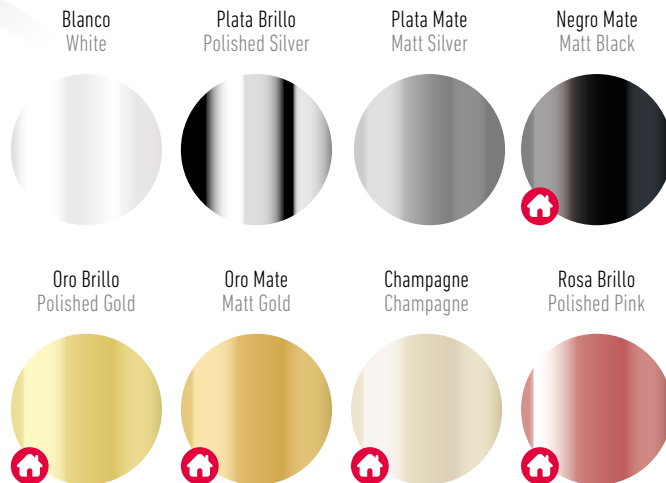

Remate Aluminio
Straight Edge Aluminium Profiles

Código Code	Medida Size	Acabado Finish	Longitud Length	Packing Packing	PVP / ud. PVP / pc.
0210A430008	8 mm	Plata Brillo Polished Silver	2,60 m	50 uds./pcs.	11,00 €
0210A440008		Plata Mate Matt Silver			
0210A010008		Blanco White			
0210A430010	10 mm	Plata Brillo Polished Silver	2,60 m	50 uds./pcs.	11,00 €
0210A440010		Plata Mate Matt Silver			
0210A010010		Blanco White			
0210A010012	12 mm	Blanco White	2,60 m	50 uds./pcs.	11,00 €
0210A430012		Plata Brillo Polished Silver			11,00 €
0210A440012		Plata Mate Matt Silver			11,00 €
0210A180012		Negro Mate Matt Black			13,00 €
0210A460012		Bronce Mate Matt Bronze			13,00 €
0210A470012		Oro Brillo Polished Gold			13,00 €
0210A480012		Oro Mate Matt Gold			13,00 €
0210A350012		Champagne Champagne			13,00 €
0210A720012		Rosa Brillo Polished Pink			13,00 €
0210A430015	15 mm*	Plata Brillo Polished Silver	2,60 m	50 uds./pcs.	15,00 €
0210A440015		Plata Mate Matt Silver			

*ACABADOS BLANCO O NEGRO EN H.15 BAJO PRESUPUESTO
*WHITE OR BLACK FINISH FOR H.15 UPON REQUEST

INTERIOR / INDOOR