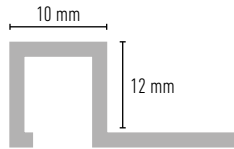

Haya  
Beech

Fresno  
Ash

Roble  
Oak

Nogal  
Walnut

INTERIOR / INDOOR

Listelos Aluminio 10 x 12 mm  
Aluminium Profile 10 x 12 mm

**AL**  
ANODIZADO  
ANODIZED

Código Code	Medida Size	Acabado Finish	Longitud Length	Packing Packing	PVP / ud. PVP / pc.
0201A011012	10 x 12 mm	Blanco White	2,60 m	50 uds./pcs.	12,00 €
0201A431012		Plata Brillo Polished Silver			12,00 €
0201A181012		Negro Mate Matt Black			13,50 €
0201A461012		Bronce Mate Matt Bronze			13,50 €
0201A441012		Plata Mate Matt Silver			12,00 €
0201A471012		Oro Brillo Polished Gold			13,50 €
0201A481012		Oro Mate Matt Gold			13,50 €
0201A351012		Champagne Champagne			13,50 €
0201A721012		Rosa Brillo Polished Pink			13,50 €