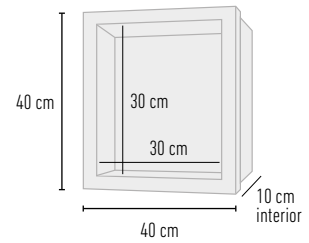

Hornacina H4 XPS
H4 XPS Niche

XPS
POLIESTIRENO
EXTRUIDO

Código Code	Medida Size	Material Material	Packing Packing	PVP / ud. PVP / pc.
7002X003050	Exterior 40 x 60 cm Interior 30 x 50 cm	XPS	1 ud./pc.	108,57 €

Hornacina XPS ya acabada para su colocación en obra. Requiere de revestimiento cerámico, gresite, etc.
XPS niche ready for installation on site. Requires ceramic tiling, gresite, etc.