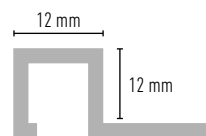

\*ACABADOS BLANCO O NEGRO EN H.15 BAJO PRESUPUESTO  
\*WHITE OR BLACK FINISH FOR H.15 UPON REQUEST

INTERIOR / INDOOR

Listelos Cuadrados Aluminio  
Aluminium Square Profiles

AL  
ANODIZADO  
ANODIZED

Código Code	Medida Size	Acabado Finish		Longitud Length	Packing Packing	PVP / ud. PVP / pc.
<b>0201A430808</b>	8 x 8 mm	Plata Brillo	Polished Silver	2,60 m	50 uds./pcs.	12,00 €
<b>0201A440808</b>		Plata Mate	Matt Silver			
<b>0201A431010</b>	10 x 10 mm	Plata Brillo	Polished Silver	2,60 m	50 uds./pcs.	12,00 €
<b>0201A441010</b>		Plata Mate	Matt Silver			
<b>0201A431212</b>	12 x 12 mm	Plata Brillo	Polished Silver	2,60 m	50 uds./pcs.	13,50 €
<b>0201A441212</b>		Plata Mate	Matt Silver			
<b>0201A011212</b>		Blanco	White			
<b>0201A181212</b>		Negro Mate	Matt Black			15,50 €
<b>0201A431515</b>	15 x 15 mm	Plata Brillo	Polished Silver	2,60 m	50 uds./pcs.	17,50 €
<b>0201A441515</b>		Plata Mate	Matt Silver			