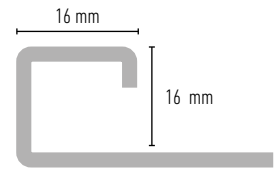

PROFILES for the TILE

STAINLESS  
**STEEL**  
AISI 304

Listelo Acero Inox 8 x 8 / 10 x 10 / 12 x 12 / 16 x 16 mm  
 Inox Profiles 8 x 8 / 10 x 10 / 12 x 12 / 16 x 16 mm

STAINLESS  
**STEEL**  
 AISI 304

Código Code	Medida Size	Acabado Finish	Longitud Length	Packing Packing	PVP / ud. PVP / pc.
<b>01011430808</b>	8 x 8 mm	Plata Brillo Polished Silver	2,60 m	20 uds./pcs.	22,00 €
<b>01011450808</b>		Plata Lija Brushed Silver			23,50 €
<b>01011431010</b>	10 x 10 mm	Plata Brillo Polished Silver	2,60 m	25 uds./pcs.	22,00 €
<b>01011451010</b>		Plata Lija Brushed Silver			23,50 €
<b>01011431212</b>	12 x 12 mm	Plata Brillo Polished Silver	2,60 m	25 uds./pcs.	22,00 €
<b>01011451212</b>		Plata Lija Brushed Silver			23,50 €
<b>01011441212</b>	12 x 12 mm	Plata Mate Matt Silver	2,60 m	25 uds./pcs.	22,00 €
<b>01011721212</b>		Rosa Brillo Polished Pink			24,50 €
<b>01011731212</b>	12 x 12 mm	Negro Brillo Polished Black	2,60 m	25 uds./pcs.	24,50 €
<b>01011431616</b>	16 x 16 mm	Plata Brillo Polished Silver	2,60 m	14 uds./pcs.	35,00 €