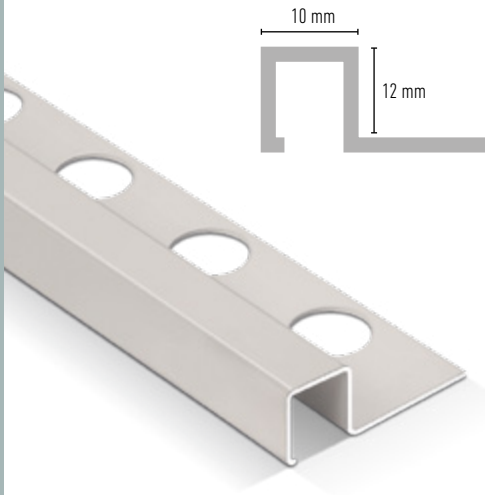

Listelos Aluminio Lacados

Lacquered Aluminium Profiles

AL
ANODIZADO
ANODIZED

Código Code	Medida Size	Lacado Lacquered	Longitud Length	Packing Packing	PVP / ud. PVP / pc.
0201A011012	10 x 12 mm	Blanco White	2,60 m	50 uds./pcs.	12,00 €
0218A731012		Negro Brillo Polished Black			
0218A021012		Gris Claro Light Grey			
0218A061012		Marfil Ivory			
0218A081012		Beige Beige			
0218A741012		Fósil Fossil			
0218A751012		Visón Mink			
0218A341012		Crema Cream