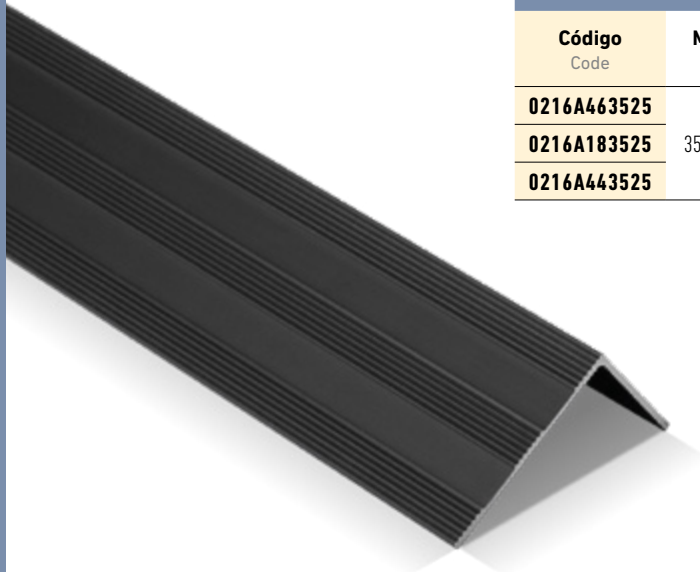

Peldaño P4 Aluminio 35 x 25 mm
P4 Aluminium Stair Noising 35 x 25 mm

Al
ANODIZADO
ANODIZED

Código Code	Medida Size	Acabado Finish	Longitud Length	Packing Packing	PVP / ud. PVP / pc.
0216A463525	35 x 25 mm	Bronce Mate Matt Bronze	2,50 m	25 uds./pcs.	20,00 €
0216A183525		Negro Mate Matt Black			
0216A443525		Plata Mate Matt Silver