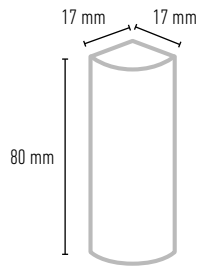

Esquina Z1 Universal Aluminio
Aluminum Universal Corner Z1

Al
ANODIZADO
ANODIZED

Código Code	Altura Height	Acabado Finish	Packing Packing	PVP / ud. PVP / pc.
0306A440000	80 mm	Plata Mate Matt Silver	1 ud./pc.	7,15 €
0306A010000		Blanco White