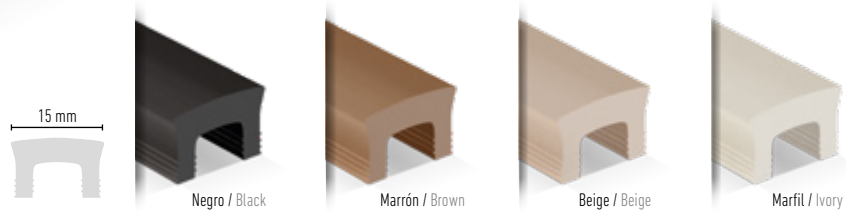

Junta Dilatación Aluminio **JD1** + Junta de Goma
Aluminium Expansion Joint JD1 + Rubber

Código Code	Medida Size	Acabado Finish	Longitud Length	Packing Packing	PVP / ud. PVP / pc.
0501A021512	15 x 12,5 mm	Gris Claro / Light Grey	2,50 m	20 uds./pcs.	38,00 €
0501A021515	15 x 15 mm				

JUNTA MONTADA CON GOMA GRIS CLARO / LIGHT GREY RUBBER INSERTED