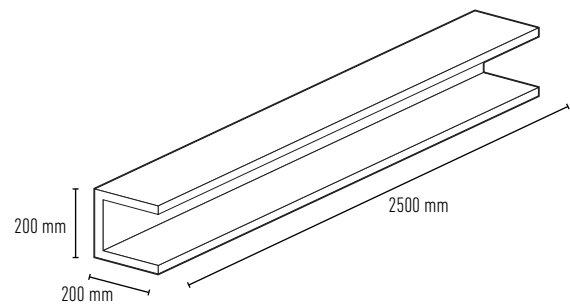

TAB-YC® "U" TAB-YC® U

XPS
POLIESTIRENO
EXTRUIDO

Código Code	Descripción Description	Medida Size	Espesor Thickness	Packing Packing	PVP / ud. PVP / pc.
5501X000004	TAB-YC® U	200 x 200 x 200 x 2500 mm	20 mm	4 uds./pcs.	71,43 €

PACKING INDIVISIBLES / INDIVISIBLE PACKING