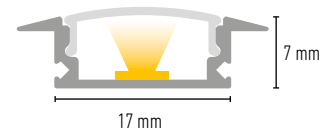

Listelo LED PYL
LED Profile PYL

Código Code	Medida Size	Acabado Finish	Longitud Length	Packing Packing	PVP / ud. PVP / pc.
0904A440717	7 x 17 mm	Plata Mate Matt Silver	2,60 m	20 uds./pcs.	24,22 €

NO INCLUYE TIRA LED / LED STRING NOT INCLUDED