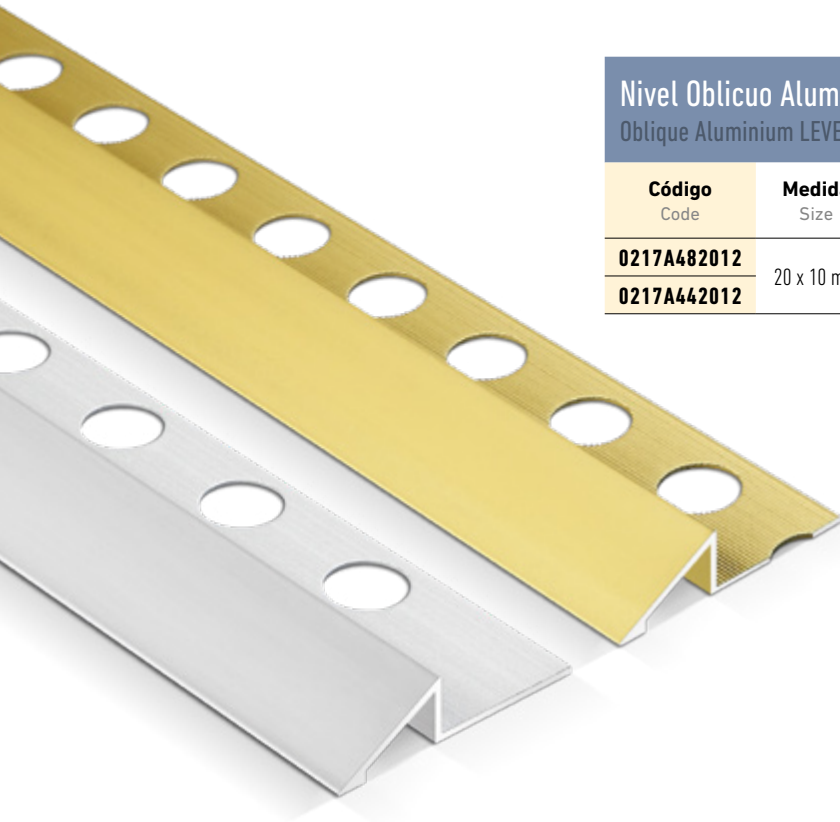

Nivel Oblicuo Aluminio 20 x 10 mm
Oblique Aluminium LEVEL 20 x 10 mm

Código Code	Medida Size	Acabado Finish	Longitud Length	Packing Packing	PVP / ud. PVP / pc.
0217A482012	20 x 10 mm	Oro Mate Matt Gold	2,50 m	50 uds./pcs.	17,51 €
0217A442012		Plata Mate Matt Silver			

Oro Mate
Matt Gold

Plata Mate
Matt Silver