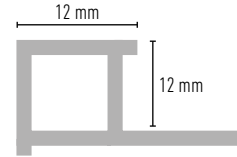

Listelo Rústico 12 x 12 mm

Rustic Profile 12 x 12 mm

Código Code	Medida Size	Acabado Finish	Longitud Length	Packing Packing	PVP / ud. PVP / pc.
0401F111212	12 x 12 mm	Arena / Sand	2,60 m	50 uds./pcs.	8,58 €
0401F081212		Beige / Beige			
0401F351212		Champagne / Champagne			
0401F101212		Caramelo / Caramel			
0401F341212		Crema / Cream			
0401F021212		Gris / Grey			
0401F091212		Marrón Osc. / Dark Brown			
0401F361212		Teja / Tile			
0401F181212		Negro / Black			

LIQUIDACIÓN LIQUIDATION