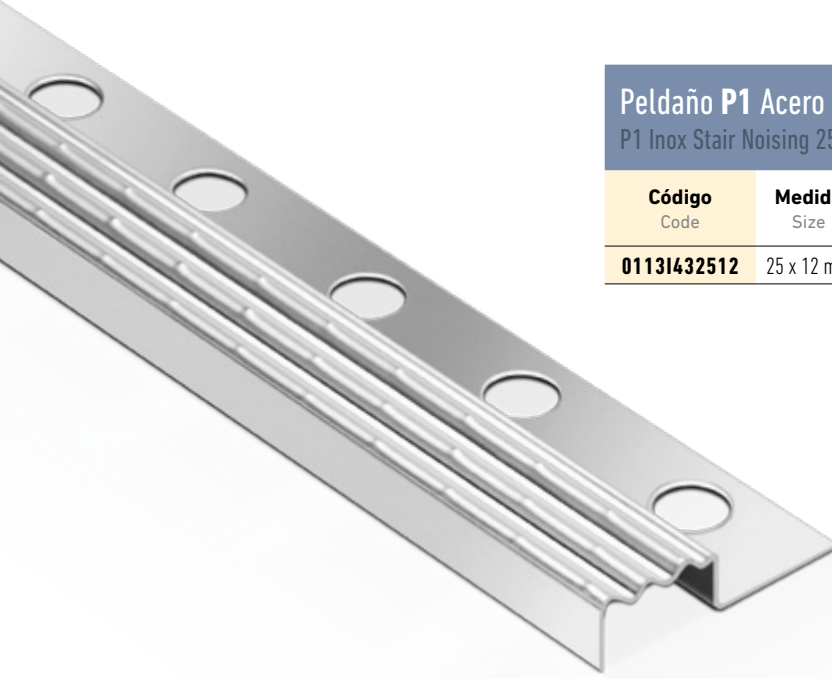

INTERIOR / INDOOR

**Peldaño P1 Acero Inox 25 x 12 mm**  
P1 Inox Stair Noising 25 x 12 mm

STAINLESS  
**STEEL**  
AISI 304

Código Code	Medida Size	Acabado Finish	Longitud Length	Packing Packing	PVP / ud. PVP / pc.
<b>01131432512</b>	25 x 12 mm	Plata Brillo Polished Silver	2,50 m	10 uds./pcs.	28,57 €