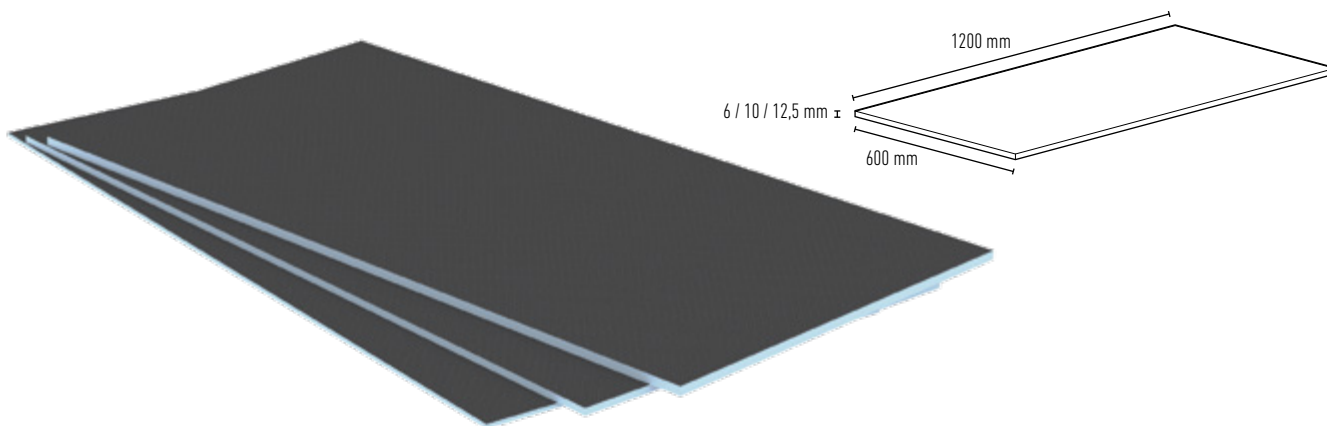

YCR TAB-YC®

TAB-YC® PANELES

TAB-YC® Panels

XPS

POLIESTIRENO
EXTRUIDO

Código Code	Descripción Description	Medida Size	Packing Packing	PVP / Panel
5501X000006	TAB-YC® 6	600 x 1200 x 6 mm		28,57 €
5501X000010	TAB-YC® 10	600 x 1200 x 10 mm	10 uds./pcs.	31,43 €
5501X000012	TAB-YC® 12,5	600 x 1200 x 12,5 mm		34,28 €

PACKING INDIVISIBLES / INDIVISIBLE PACKING