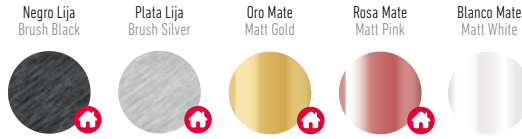

Hornacina H1 Inox Aisi 304
H1 Stainless Steel Aisi 304 Niche

STAINLESS
STEEL
AISI 304

Código Code	Medida Size	Color Color	Packing Packing	PVP / ud. PVP / pc.
70011583030	30 x 30 cm	Negro Lija Black Brush	1 ud./pc.	188,57 €
70011593030		Plata Lija Silver Brush		
70011483030		Oro Mate Matt Gold		
70011723030		Rosa Mate Matt Pink		
70011013030		Blanco Mate Matt White		

Hornacina Inox Aisi 304 ya acabada para su colocación en obra. No requiere ningún tipo de revestimiento.
Aisi 304 stainless steel niche ready to be installed on site. It does not require any type of coating.

Hornacina H2 Inox Aisi 304
H2 Stainless Steel Aisi 304 Niche

STAINLESS
STEEL
AISI 304

Código Code	Medida Size	Color Color	Packing Packing	PVP / ud. PVP / pc.
70011583060	30 x 60 cm 2 posiciones	Negro Lija Black Brush	1 ud./pc.	272,86 €
70011593060		Plata Lija Silver Brush		
70011483060		Oro Mate Matt Gold		
70011723060		Rosa Mate Matt Pink		
70011013060		Blanco Mate Matt White		

Hornacina Inox Aisi 304 ya acabada para su colocación en obra. No requiere ningún tipo de revestimiento.
Aisi 304 stainless steel niche ready to be installed on site. It does not require any type of coating.