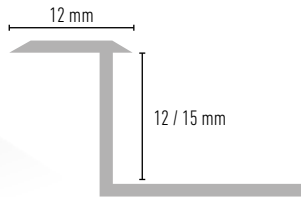

Plata Brillo  
Polished Silver

Plata Mate  
Matt Silver

Separador Aluminio Z

Aluminium Spacer Z

Al  
ANODIZADO  
ANODIZED

Código Code	Medida Size	Acabado Finish	Longitud Length	Packing Packing	PVP / ud. PVP / pc.
0217A441212	12 x 12 mm	Plata Mate Matt Silver	2,50 m	20 uds./pcs.	16,00 €
0217A441215	12 x 15 mm	Plata Mate Matt Silver	2,50 m	20 uds./pcs.	17,50 €