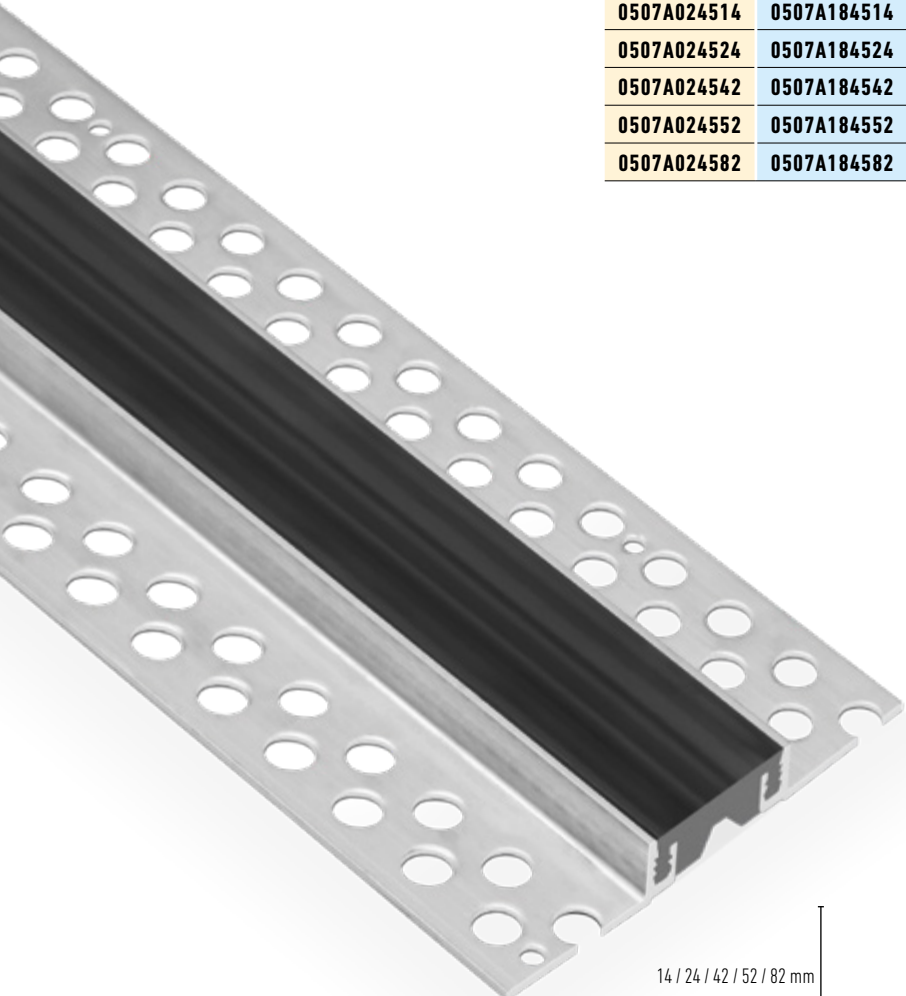

Junta de Dilatación JD11 Estructural 45 mm / Goma LISA
Estructural Movement Joint JD11 45 mm / Smooth Rubber

Gris Grey	Negra Black	Ancho Width	Alto Height	Longitud Length	PVP / ud.
0508A024514	0508A184514	45 mm	14 mm	3,00 m	B.P.
0508A024524	0508A184524		24 mm		
0508A024542	0508A184542		42 mm		
0508A024552	0508A184552		52 mm		
0508A024582	0508A184582		82 mm		

Junta de Dilatación JD10 Estructural 45 mm / Goma ESTRIADA
Estructural Movement Joint JD10 45 mm / Grooved Rubber

Gris Grey	Negra Black	Ancho Width	Alto Height	Longitud Length	PVP / ud.
0507A024514	0507A184514	45 mm	14 mm	3,00 m	B.P.
0507A024524	0507A184524		24 mm		
0507A024542	0507A184542		42 mm		
0507A024552	0507A184552		52 mm		
0507A024582	0507A184582		82 mm