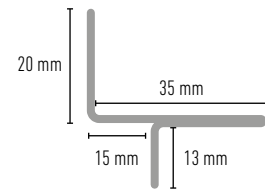

ALETA 8

ALETA 9 Prelacado Blanco