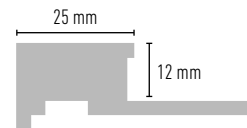

Peldaño P7

N°RC-0533683-3

Peldaño P9

N°RC-0533683-3

Peldaño 25 x 12 mm Rústico Estriado P7 / Liso P9
Rustic Ribbed Step P7 / Smooth Surface P9 - 25 x 12 mm

Código P7 Estriado Code P7 Ribbed Step	Código P9 Liso Code P9 Smooth Step	Acabado Finish		Medida Size	Longitud Length	Packing Packing	PVP / ud. PVP / pc.
0404F112512	0406F112512	Arena	Sand	25 x 12 mm	2,50 m	10 uds./pcs.	34,77 €
0404F082512	0406F082512	Beige	Beige				
0404F102512	0406F102512	Caramelo	Caramel				
0404F352512	0406F352512	Champagne	Champagne				
0404F342512	0406F342512	Crema	Cream				
0404F022512	0406F022512	Gris	Grey				
0404F092512	0406F092512	Marrón Osc.	Dark brown				
0404F182512	0406F182512	Negro	Black