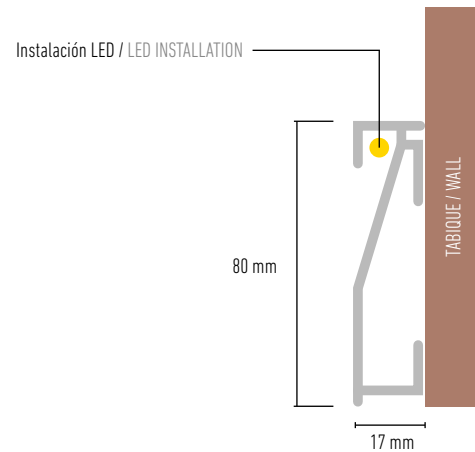

Zócalo Z1 LED Aluminio
Aluminium Skirting Board Z1 Led

Al
ANODIZADO
ANODIZED

Código Code	Altura Height	Acabado Finish	Longitud Length	Packing Packing	PVP / ud. PVP / pc.
0310A440000	80 mm	Plata Mate Matt Silver	2,50 m	10 uds./pcs.	75,04 €
0310A010000		Blanco White			

NO INCLUYE TIRA LED / LED STRING NOT INCLUDED