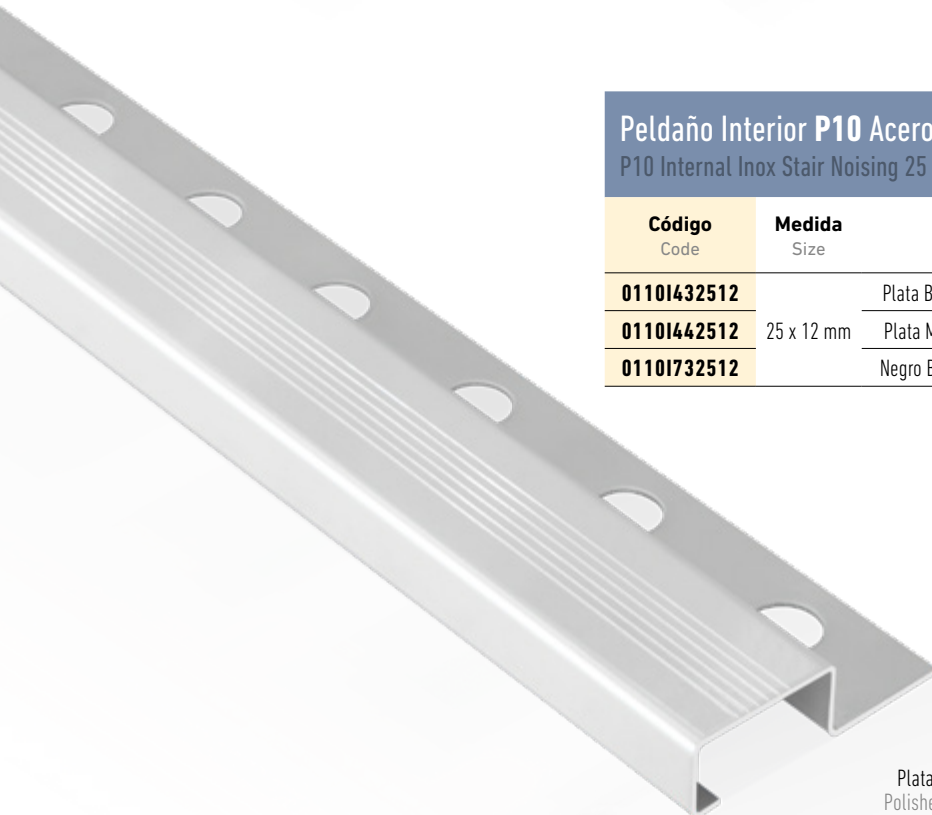

Peldaño Interior P10 Acero Inox 25 x 12 mm
P10 Internal Inox Stair Noising 25 x 12 mm

STAINLESS
STEEL
AISI 304

Código Code	Medida Size	Acabado Finish	Longitud Length	Packing Packing	PVP / ud. PVP / pc.	
01101432512	25 x 12 mm	Plata Brillo Polished Silver	2,50 m	10 uds./pcs.	32,70 €	
01101442512		Plata Mate Matt Silver				
01101732512		Negro Brillo Polished Black				34,30 €

Plata Brillo
Polished Silver

Plata Mate
Matt Silver

Negro Brillo
Polished Black

INTERIOR / INDOOR