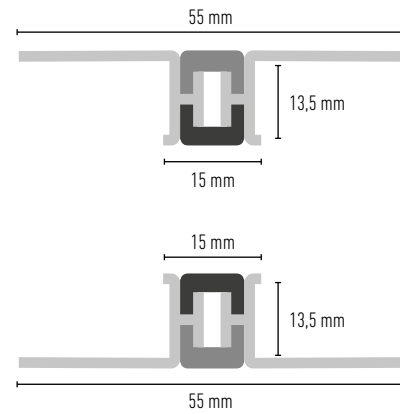

Recambio JD1/JD9 Junta de Goma
Rubber Replacement JD1/JD9

Longitud Length	Marrón Brown	Beige Beige	Marfil Ivory	Packing Packing	PVP / ud. PVP / pc.
2,50 m	0502A090125	0502A080126	0502A060125	20 uds./pcs.	7,14 €