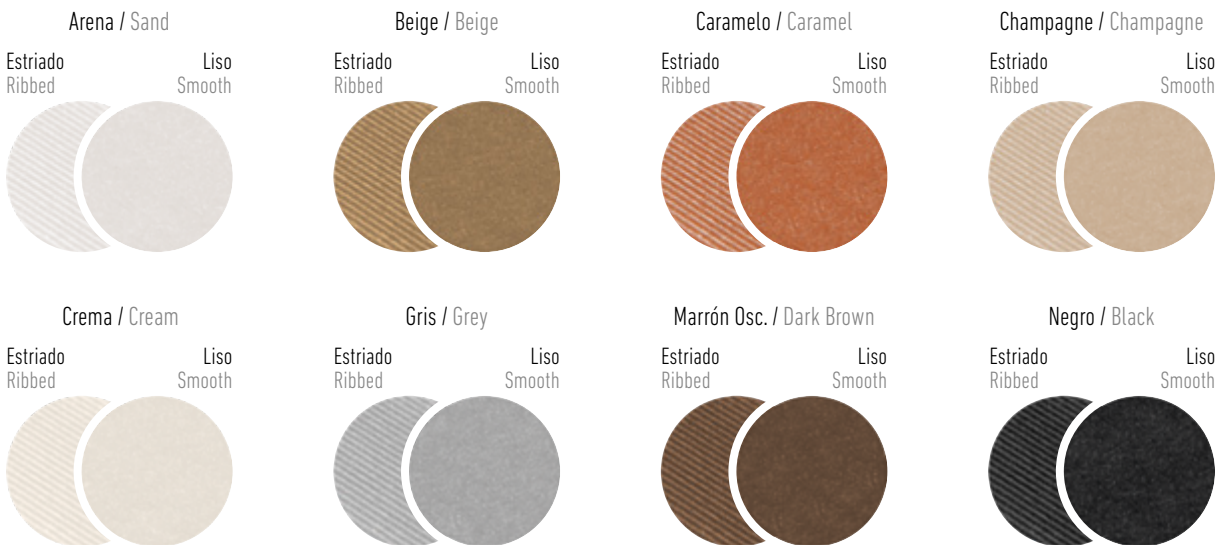

Peldaño P7

N°RC-0533683-3

Peldaño P9

N°RC-0533683-3

Peldaño 25 x 12 mm Rústico Estriado P7 / Liso P9
Rustic Ribbed Step P7 / Smooth Surface P9 - 25 x 12 mm

Código P7 Estriado Code P7 Ribbed Step	Código P9 Liso Code P9 Smooth Step	Acabado Finish		Medida Size	Longitud Length	Packing Packing	PVP / ud. PVP / pc.
0404F112512	0406F112512	Arena	Sand	25 x 12 mm	2,50 m	10 uds./pcs.	34,77 €
0404F082512	0406F082512	Beige	Beige				
0404F102512	0406F102512	Caramelo	Caramel				
0404F352512	0406F352512	Champagne	Champagne				
0404F342512	0406F342512	Crema	Cream				
0404F022512	0406F022512	Gris	Grey				
0404F092512	0406F092512	Marrón Osc.	Dark brown				
0404F182512	0406F182512	Negro	Black