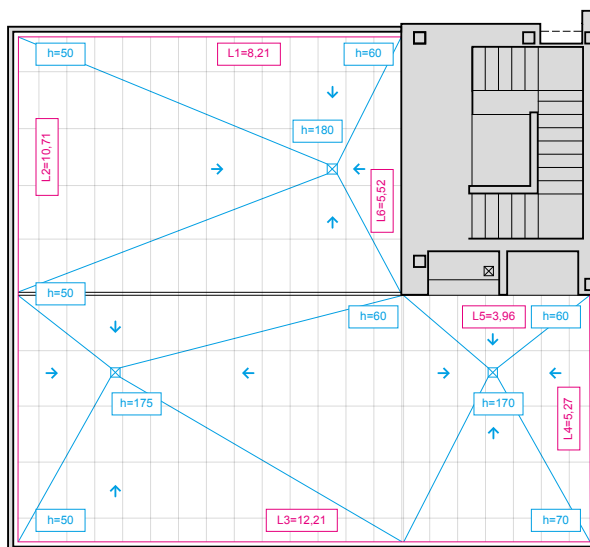

PUEDA REALIZAR UN CÁLCULO DE LAS PIEZAS NECESARIAS ACCEDIENDO A NUESTRO ENLACE DEL PLANNER

<https://ycr.tilesnunder.com/>