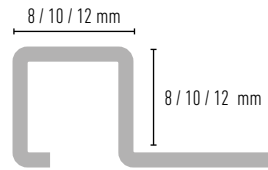

PROFILES for the TILE

STAINLESS  
**STEEL**  
AISI 304

Listelo Acero Inox 8 x 8 / 10 x 10 / 12 x 12 / 16 x 16 mm  
 Inox Profiles 8 x 8 / 10 x 10 / 12 x 12 / 16 x 16 mm

STAINLESS  
**STEEL**  
 AISI 304

Código Code	Medida Size	Acabado Finish	Longitud Length	Packing Packing	PVP / ud. PVP / pc.
<b>01011430808</b>	8 x 8 mm	Plata Brillo Polished Silver	2,60 m	20 uds./pcs.	22,00 €
<b>01011450808</b>		Plata Lija Brushed Silver			23,50 €
<b>01011431010</b>	10 x 10 mm	Plata Brillo Polished Silver	2,60 m	25 uds./pcs.	22,00 €
<b>01011451010</b>		Plata Lija Brushed Silver			23,50 €
<b>01011431212</b>	12 x 12 mm	Plata Brillo Polished Silver	2,60 m	25 uds./pcs.	22,00 €
<b>01011451212</b>		Plata Lija Brushed Silver			23,50 €
<b>01011441212</b>	12 x 12 mm	Plata Mate Matt Silver	2,60 m	25 uds./pcs.	22,00 €
<b>01011721212</b>		Rosa Brillo Polished Pink			24,50 €
<b>01011731212</b>	12 x 12 mm	Negro Brillo Polished Black	2,60 m	25 uds./pcs.	24,50 €
<b>01011431616</b>	16 x 16 mm	Plata Brillo Polished Silver	2,60 m	14 uds./pcs.	35,00 €