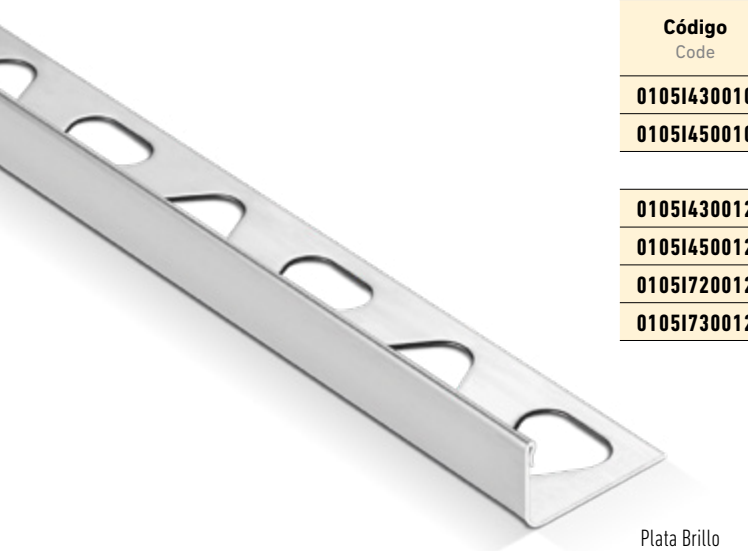

Plata Brillo  
Polished Silver

Plata Lija  
Brushed Silver

**Remate Acero Inox**  
Straight Inox Profile

STAINLESS  
**STEEL**  
AISI 304

Código Code	Medida Size	Acabado Finish	Longitud Length	Packing Packing	PVP / ud. PVP / pc.
<b>01051430010</b>	10 mm	Plata Brillo Polished Silver	2,60 m	20 uds./pcs.	17,19 €
<b>01051450010</b>		Plata Lija Brushed Silver			17,19 €
<b>01051430012</b>	12 mm	Plata Brillo Polished Silver	2,60 m	20 uds./pcs.	17,19 €
<b>01051450012</b>		Plata Lija Brushed Silver			17,19 €
<b>01051720012</b>		Rosa Brillo Polished Pink			20,09 €
<b>01051730012</b>		Negro Brillo Polished Black			20,09 €