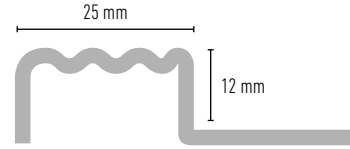

Peldaño P1 Acero Inox 25 x 12 mm
P1 Inox Stair Noising 25 x 12 mm

STAINLESS
STEEL
AISI 304

Código Code	Medida Size	Acabado Finish	Longitud Length	Packing Packing	PVP / ud. PVP / pc.
01131432512	25 x 12 mm	Plata Brillo Polished Silver	2,50 m	10 uds./pcs.	28,57 €

Plata Brillo
Polished Silver

Peldaño Interior P10 Acero Inox 25 x 12 mm
P10 Internal Inox Stair Noising 25 x 12 mm

STAINLESS
STEEL
AISI 304

Código Code	Medida Size	Acabado Finish	Longitud Length	Packing Packing	PVP / ud. PVP / pc.	
01101432512	25 x 12 mm	Plata Brillo Polished Silver	2,50 m	10 uds./pcs.	32,70 €	
01101442512		Plata Mate Matt Silver				
01101732512		Negro Brillo Polished Black				34,30 €

Plata Brillo
Polished Silver

Plata Mate
Matt Silver

Negro Brillo
Polished Black

INTERIOR / INDOOR