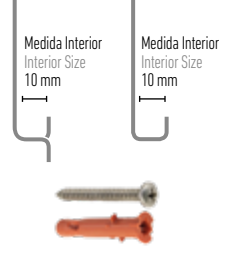

Continuación Junta mínima  
Continuation Minumun Joint

Arranque Oculta  
Hidden Start

Continuación Junta 8 mm  
Continuation Joint 8 mm

Esquema de instalación  
Installation

1 Tornillo Acero Inox + 1 Taco Nylon  
INCLUIDOS X GRAPA  
1 Inox Screw + 1 Nylon Wall Plug  
INCLUDED X STAPLE

**Grapa VISTA Acero Inox Aisi 304**  
Visible Staples Stainless Steel AISI 304

Informe nº-21904589 / Ensayo de carga.  
Report nº-21904589 / Load test.

STAINLESS  
**STEEL**  
AISII 304

Código Code	Modelo Model	Medida Junta Tile Joint Width	Acabado Finish	Tipo Type	PVP / ud. PVP / pc.
KC00000005	GV1	Mínima / Minumun	Vista / Visible	Continuación / Continuation	1,42 €
KC00000004	GV2	Mínima / Minumun	Vista / Visible	Arranque / Start	1,42 €
KC00000001	GU	8 mm	Universal / Universal	Continuación / Continuation	1,54 €