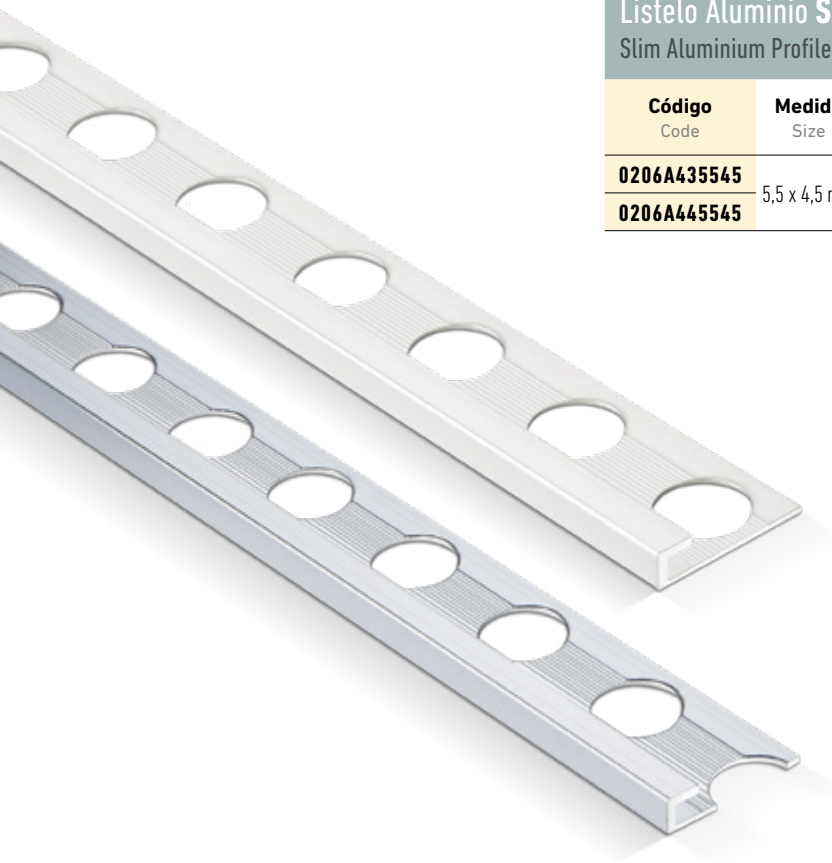

Listelo Aluminio Slim 4,5 mm
Slim Aluminium Profile 4,5 mm

Código Code	Medida Size	Acabado Finish	Longitud Length	Packing Packing	PVP / ud. PVP / pc.
0206A435545	5,5 x 4,5 mm	Plata Brillo	2,50 m	50 uds./pcs.	15,00 €
0206A445545		Plata Mate