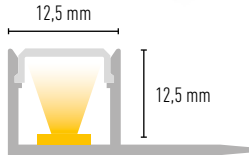

Tapa Final / End Cap