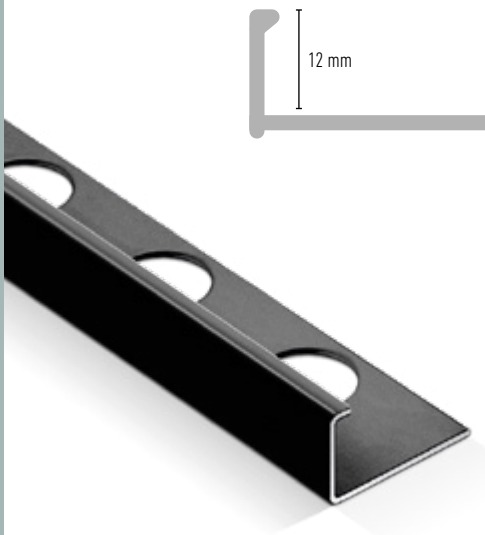

Remate Aluminio Lacados

Lacquered Aluminium Profiles

AL
ANODIZADO
ANODIZED

Código Code	Medida Size	Lacado Lacquered	Longitud Length	Packing Packing	PVP / ud. PVP / pc.
0210A010012	12 mm	Blanco White	2,60 m	50 uds./pcs.	11,00 €
0220A730012		Negro Brillo Polished Black			
0220A020012		Gris Claro Light Grey			
0220A060012		Marfil Ivory			
0220A080012		Beige Beige			
0220A740012		Fósil Fossil			
0220A750012		Visón Mink			
0220A340012		Crema Cream			

Blanco
White

Negro Brillo
Polished Black

Gris Claro
Light Grey

Marfil
Ivory

Beige
Beige

Fósil
Fossil

Visón
Mink

Crema
Cream