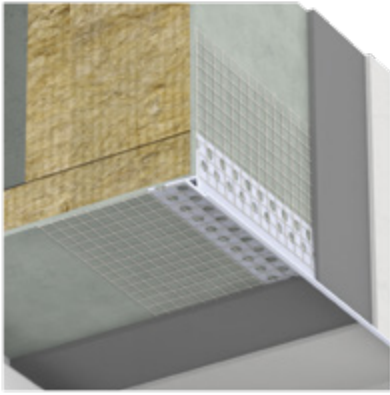

Goterón PVC + Malla FV
PVC Balcony Profile with Mesh

Código Code	Medida Size	Material Material	Longitud Length	Packing Packing	PVP / ud. PVP / pc.
5015P011010	100 x 100 mm	PVC + Fibra de Vidrio PVC + Fiberglass	2,50 m	25 uds./pcs.	8,32 €

CAJAS INDIVISIBLES / INDIVISIBLE PACKING

LAS MEDIDAS DE LA MALLA PUEDEN CAMBIAR DEPENDIENDO DE LA FABRICACIÓN
THE MESH MEASUREMENTS MAY BE DIFFERENT DEPENDING ON THE MANUFACTURING

Guardavivo PVC + Malla FV
PVC Corner Profile with Fiberglass Mesh

Código Code	Medida Size	Material Material	Longitud Length	Packing Packing	PVP / ud. PVP / pc.
5013P018012	100 x 100 mm	PVC + FV PVC + FG	2,50 m	50 uds./pcs.	5,01 €

CAJAS INDIVISIBLES / INDIVISIBLE PACKING

LAS MEDIDAS DE LA MALLA PUEDEN CAMBIAR DEPENDIENDO DE LA FABRICACIÓN
THE MESH MEASUREMENTS MAY BE DIFFERENT DEPENDING ON THE MANUFACTURING

Guardavivo Invisible PVC + Malla FV
PVC Invisible Profile + Fiberglass Mesh

Código Code	Altura Height	Material Material	Medida Size	Longitud Length	Packing Packing	PVP / ud. PVP / pc.
5014P012503	3 mm	PVC + FV PVC + FG	10 x 15 cm	2,50 m	25 uds./pcs.	11,07 €
5014P012506	6 mm		8 x 12 cm			

CAJAS INDIVISIBLES / INDIVISIBLE PACKING

LAS MEDIDAS DE LA MALLA PUEDEN CAMBIAR DEPENDIENDO DE LA FABRICACIÓN
THE MESH MEASUREMENTS MAY BE DIFFERENT DEPENDING ON THE MANUFACTURING