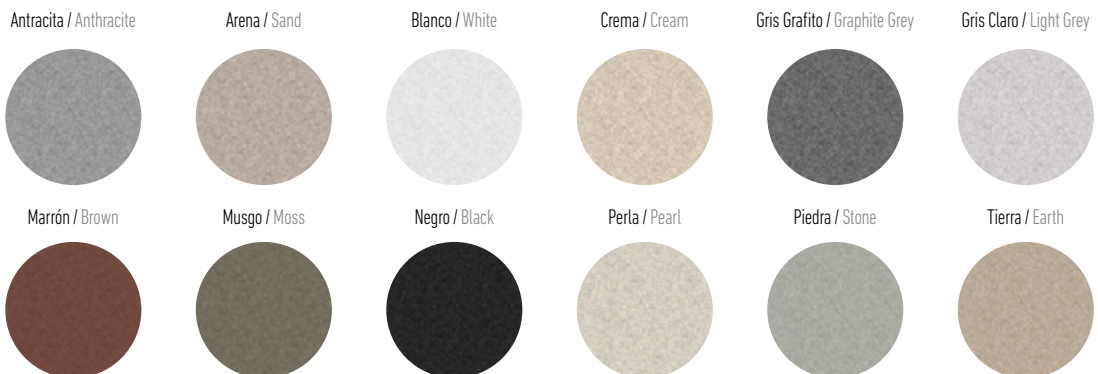

Remate Aluminio Texturizado
Straight Edge Textured Profiles

Código Code	Medida Size	Acabado Finish	Longitud Length	Packing Packing	PVP / ud. PVP / pc.
0210A660012	12 mm	Antracita Anthracite	2,60 m	50 uds./pcs.	15,75 €
0210A110012		Arena Sand			
0210A570012		Blanco White			
0210A340012		Crema Cream			
0210A510012		Gris Grafito Graphite Grey			
0210A020012		Gris Claro Light Grey			
0210A560012		Marrón Brown			
0210A630012		Musgo Moss			
0210A550012		Negro Black			
0210A650012		Perla Pearl			
0210A670012		Piedra Stone			
0210A640012		Tierra Earth