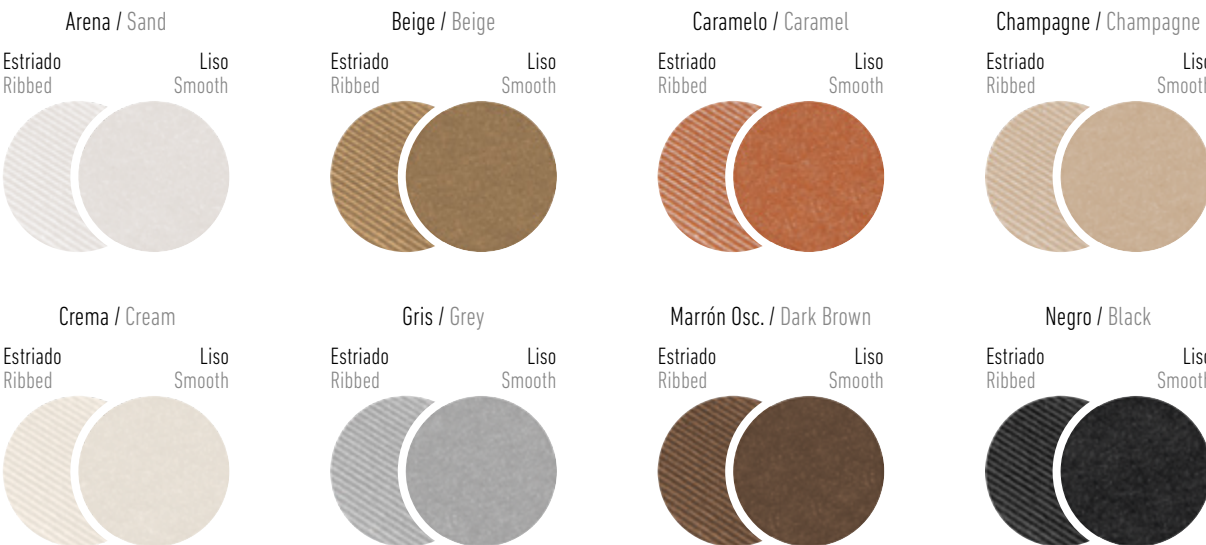

Peldaño 45 x 12 mm Rústico Estriado P6 / Liso P8
Rustic Ribbed Step P6 / Smooth Surface P8 - 45 x 12 mm

Código P6 Estriado Code P6 Ribbed Step	Código P8 Liso Code P8 Smooth Step	Acabado Finish		Medida Size	Longitud Length	Packing Packing	PVP / ud. PVP / pc.	
0403F114512	0405F114512	Arena	Sand	45 x 12 mm	2,50 m	10 uds./pcs.	41,15 €	
0403F084512	0405F084512	Beige	Beige					
0403F104512	0405F104512	Caramelo	Caramel					
0403F354512	0405F354512	Champagne	Champagne					
0403F344512	0405F344512	Crema	Cream					
0403F024512	0405F024512	Gris	Grey					
0403F094512	0405F094512	Marrón Osc.	Dark brown					
0403F184512	0405F184512	Negro	Black					
0403F364512	—	Teja	Roof Tile					LIQUIDACIÓN LIQUIDATION