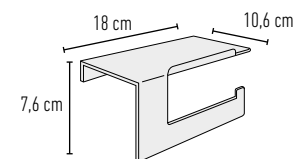

Porta Rollos STE 3 Inox
STE 3 Inox Toilet Roll Holder

STAINLESS
STEEL
AISI 304

Código Code	Medida Size	Color Color	Packing Packing	PVP / ud. PVP / pc.
71011580003	18 x 10,6 x 7,6 cm	Negro Lija Black Brush	1 ud./pc.	37,28 €
71011590003		Plata Lija Silver Brush		28,34 €
71011480003		Oro Mate Matt Gold		48,46 €
71011720003		Rosa Mate Matt Pink		48,46 €
71011010003		Blanco Mate Matt White		30,57 €