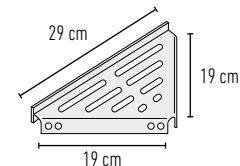

Estante STE 2 Inox
STE 2 Inox Shelf

STAINLESS
STEEL
AISI 304

Código Code	Medida Size	Color Color	Packing Packing	PVP / ud. PVP / pc.
71011580002	29 x 19 cm	Negro Lija Black Brush	1 ud./pc.	46,23 €
71011590002		Plata Lija Silver Brush		45,11 €
71011480002		Oro Mate Matt Gold		52,93 €
71011720002		Rosa Mate Matt Pink		52,93 €
71011010002		Blanco Mate Matt White		41,75 €