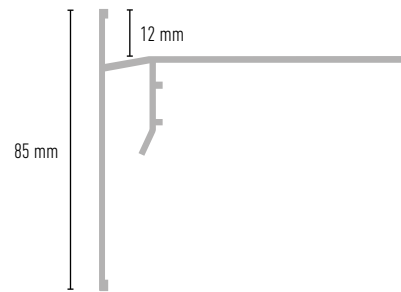

Vierteaguas V3 Aluminio Mate
Drip Edge Matt Aluminium V3

Al
ANODIZADO
ANODIZED

Código Code	Medida Size	Acabado Finish	Longitud Length	Packing Packing	PVP / ud. PVP / pc.
0804A440012	12 mm	Plata Mate / Matt Silver	2,50 m	10 uds./pcs.	66,00 €
0804A440001	Esquina exterior / Exterior Corner - Aluminio Mate / Matt Aluminium			1 ud./pc.	28,57€
0804A440002	Esquina interior / Interior Corner - Aluminio Mate / Matt Aluminium			1 ud./pc.	
0804A440003	Unión / Joint - Aluminio Mate / Matt Aluminium			1 ud./pc.	11,43€

LACADO EN COLORES RAL BAJO PEDIDO / POWDER-COATED FINISH IN RAL COLOUR UPON REQUEST