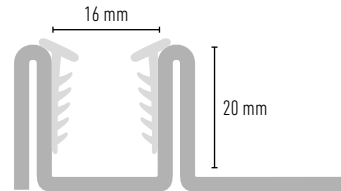

Perfil Mampara Acero Inox + Goma Transparente
Screen Glass Profile + Transparent Rubber

STAINLESS
STEEL
AISI 304

Código Code	Medida Size	Acabado Finish	Longitud Length	Packing Packing	PVP / ud. PVP / pc.
01111431620		Plata Brillo Polished Silver			
01111731620	16 x 20 mm	Negro Brillo Polished Black	2,50 m	10 uds./pcs.	51,40 €