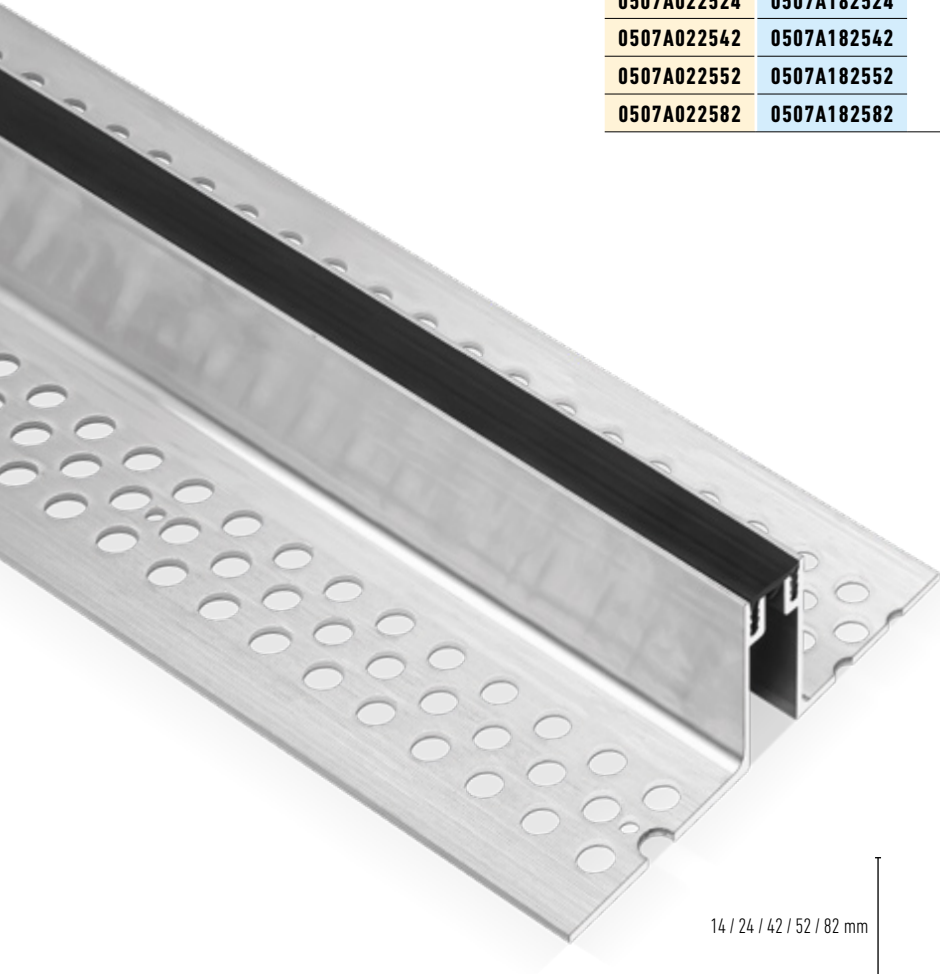

Junta de Dilatación JD11 Estructural 25 mm / Goma LISA
Estructural Movement Joint JD11 25 mm / Smooth Rubber

Gris Grey	Negra Black	Ancho Width	Alto Height	Longitud Lenght	PVP / ud.
0508A022514	0508A182514	25 mm	14 mm	3,00 m	B.P.
0508A022524	0508A182524		24 mm		
0508A022542	0508A182542		42 mm		
0508A022552	0508A182552		52 mm		
0508A022582	0508A182582		82 mm		

Junta de Dilatación JD10 Estructural 25 mm / Goma ESTRIADA
Estructural Movement Joint JD10 25 mm / Grooved Rubber

Gris Grey	Negra Black	Ancho Width	Alto Height	Longitud Lenght	PVP / ud.
0507A022514	0507A182514	25 mm	14 mm	3,00 m	B.P.
0507A022524	0507A182524		24 mm		
0507A022542	0507A182542		42 mm		
0507A022552	0507A182552		52 mm		
0507A022582	0507A182582		82 mm