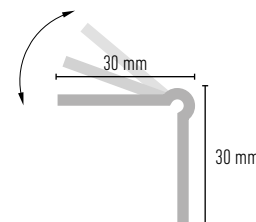

Guardavivo Galvanizado Ángulo Variable PYL

Variable Angle Galvanized Plasterboard Profile

GALV
GALVANIZADO
GALVANIZED

Código Code	Medida Size	Material Material	Longitud Length	Packing Packing	PVP / ud. PVP / pc.
50176000300	30 x 30 mm	Galvanizado Galvanized	3,00 m	25 uds./pcs.	29,03 €

SE UTILIZA PARA LA PROTECCIÓN DE LAS ESQUINAS DE FALSA ESCUADRA. IT IS USED FOR THE PROTECTION OF FALSE SQUARE CORNERS.