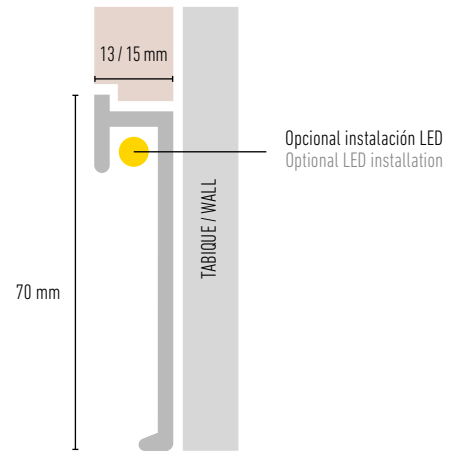

Zócalo Z4 Aluminio
Aluminium Skirting Board Z4

Al
ANODIZADO
ANODIZED

Altura x Prof. Height x Depth	Blanco White	Plata Mate Matt Silver	Longitud Length	Packing Packing	PVP / ud. PVP / pc.
70 x 13 mm	0308A011370	0308A441370	2,50 m	20 uds./pcs.	31,50 €
70 x 15 mm	0308A011570	0308A441570			

NO INCLUYE TIRA LED / DOES NOT INCLUDE LED STRIP