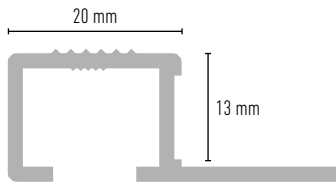

Peldaño P2 Aluminio 20 x 13 mm
P2 Aluminium Stair Noising 20 x 13 mm

AL
ANODIZADO
ANODIZED

Código Code	Medida Size	Acabado Finish	Longitud Length	Packing Packing	PVP / ud. PVP / pc.
0214A462013	20 x 13 mm	Bronce Mate / Matt Bronze	2,50 m	25 uds./pcs.	20,00 €
0214A182013		Negro Mate / Matt Black			
0214A442013		Plata Mate / Matt Silver			

Bronce Mate / Matt Bronze

Negro Mate / Matt Black

Plata Mate / Matt Silver

INTERIOR / INDOOR

N

Peldaño P2 Aluminio Texturizado 20 x 13 mm
P2 Textured Aluminium Stair Noising 20 x 13 mm

AL
ANODIZADO
ANODIZED

Código Code	Medida Size	Acabado Finish	Longitud Length	Packing Packing	PVP / ud. PVP / pc.
0214A112013	20 x 13 mm	Arena / Sand	2,50 m	25 uds./pcs.	26,12 €
0214A342013		Crema / Cream			
0214A022013		Gris Claro / Light Grey			
0214A562013		Marrón / Brown			
0214A552013		Negro / Black			
0214A672013		Piedra / Stone			
0214A642013		Tierra / Earth			

Arena / Sand

Crema / Cream

Gris Claro / Light Grey

Marrón / Brown

Negro / Black

Piedra / Stone

Tierra / Earth