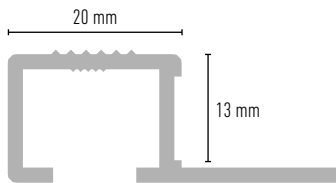

Código Code	Medida Size	Acabado Finish	Longitud Length	Packing Packing	PVP / ud. PVP / pc.
<b>0214A112013</b>	20 x 13 mm	Arena / Sand	2,50 m	25 uds./pcs.	26,12 €
<b>0214A342013</b>		Crema / Cream			
<b>0214A022013</b>		Gris Claro / Light Grey			
<b>0214A562013</b>		Marrón / Brown			
<b>0214A552013</b>		Negro / Black			
<b>0214A672013</b>		Piedra / Stone			
<b>0214A642013</b>		Tierra / Earth			