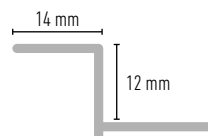

Perfil ALETA PYL Aluminio Blanco
ALETA Plasterboard White Aluminium Profile

AL
ANODIZADO
ANODIZED

Código Code	Medida Size	Material Material	Longitud Length	Packing Packing	PVP / ud. PVP / pc.	
5011A012525	12 x 26	Aluminio Blanco	White Aluminium	3,00 m	20 uds./pcs.	38,26 €
5011A012512	12 x 14					25,94 €

SE UTILIZA PARA LA CREACIÓN DE MARCOS, SUPERFICIES DISCONTÍNUAS, MOTIVOS EN RELIEVE, ETC.
IT IS USED FOR THE CREATION OF FRAMES, DISCONTINUOUS SURFACES, RELIEF MOTIFS, ETC.

ALETA 2

Perfil ALETA PYL Galvanizado
ALETA Plasterboard Galvanised Profile

GALV
GALVANIZADO
GALVANIZED

Código Code	Medida Size	Material Material	Longitud Length	Packing Packing	PVP / ud. PVP / pc.	
50236000020	10 x 20	Galvanizado	Galvanized	3,00 m	4,25 €	
50236000015	10 x 15				50 uds./pcs.	3,80 €
50236010020	10 x 20	*Prelacado Blanco	White Pre-lacquered	3,00 m	5,11 €	
50236010015	10 x 15				50 uds./pcs.	4,56 €

CAJAS INDIVISIBLES / INDIVISIBLE PACKING

*PERFIL GALVANIZADO PRELACADO EN BLANCO / WHITE PRE-LACQUERED GALVANIZED PROFILE

Perfil ALETA PYL PVC
ALETA Plasterboard White PVC Profile

PVC

Código Code	Medida Size	Material Material	Longitud Length	Packing Packing	PVP / ud. PVP / pc.	
5011P011212	11,2 x 11,6	PVC Blanco	White PVC	3,00 m	100 uds./pcs.	5,90 €
5011P012012	12,5 x 18					

SE UTILIZA PARA LA CREACIÓN DE MARCOS, SUPERFICIES DISCONTÍNUAS, MOTIVOS EN RELIEVE, ETC.
IT IS USED FOR THE CREATION OF FRAMES, DISCONTINUOUS SURFACES, RELIEF MOTIFS, ETC.