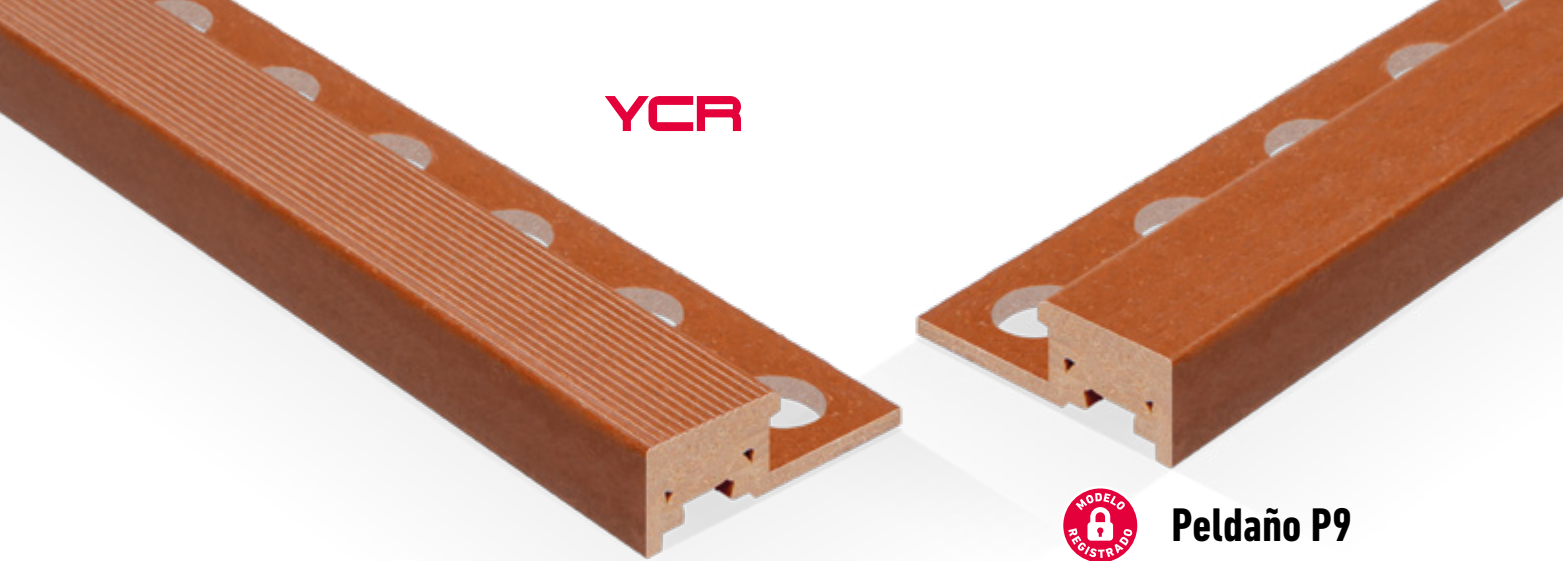

Peldaño P7

N°RC-0533683-3

Peldaño P9

N°RC-0533683-3

Peldaño 25 x 12 mm Rústico Estriado P7 / Liso P9
Rustic Ribbed Step P7 / Smooth Surface P9 - 25 x 12 mm

Código P7 Estriado Code P7 Ribbed Step	Código P9 Liso Code P9 Smooth Step	Acabado Finish		Medida Size	Longitud Length	Packing Packing	PVP / ud. PVP / pc.
0404F112512	0406F112512	Arena	Sand	25 x 12 mm	2,50 m	10 uds./pcs.	34,77 €
0404F082512	0406F082512	Beige	Beige				
0404F102512	0406F102512	Caramelo	Caramel				
0404F352512	0406F352512	Champagne	Champagne				
0404F342512	0406F342512	Crema	Cream				
0404F022512	0406F022512	Gris	Grey				
0404F092512	0406F092512	Marrón Osc.	Dark brown				
0404F182512	0406F182512	Negro	Black