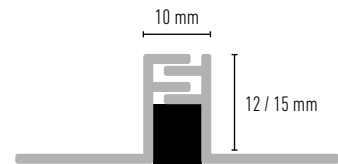

Junta Dilatación Aluminio JD14
Aluminium Expansion Joint JD14

Código Code	Medida Size	Acabado Finish	Longitud Length	Packing Packing	PVP / ud. PVP / pc.
0509A441012	10 x 12 mm	Plata Mate Matt Silver	2,35 m	20 uds./pcs.	28,71 €
0509A441015	10 x 15 mm				30,60 €