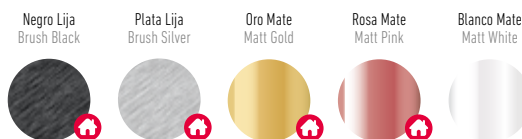

Porta Rollos STE 3 Inox
STE 3 Inox Toilet Roll Holder

STAINLESS
STEEL
AISI 304

Código Code	Medida Size	Color Color	Packing Packing	PVP / ud. PVP / pc.
71011580003	18 x 10,6 x 7,6 cm	Negro Lija Black Brush	1 ud./pc.	37,28 €
71011590003		Plata Lija Silver Brush		28,34 €
71011480003		Oro Mate Matt Gold		48,46 €
71011720003		Rosa Mate Matt Pink		48,46 €
71011010003		Blanco Mate Matt White		30,57 €