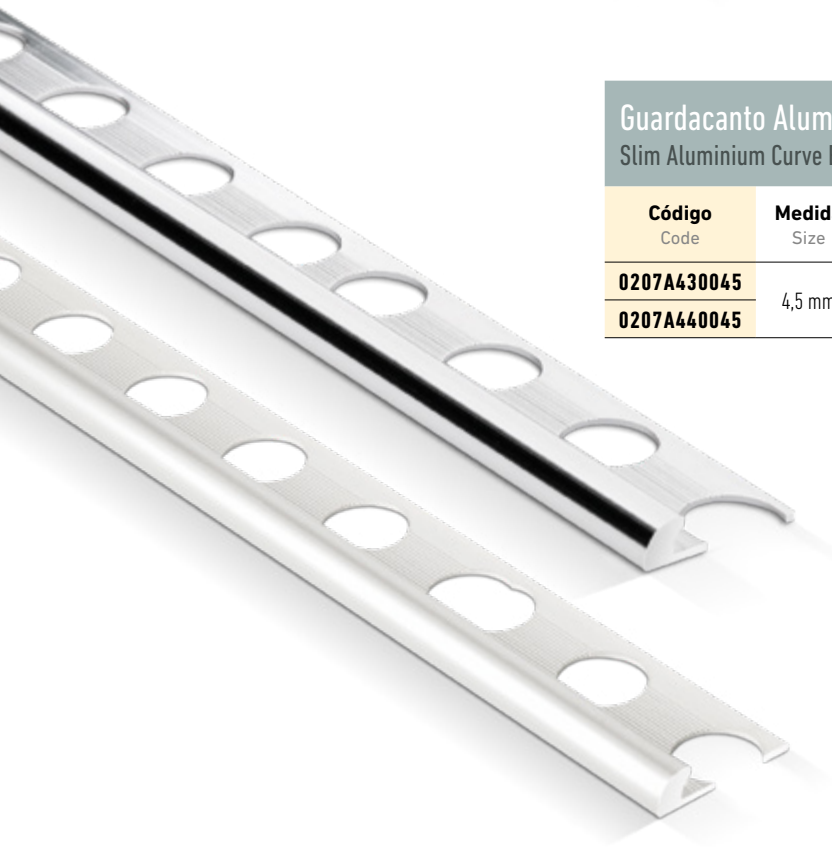

Plata Brillo  
Polished Silver

Plata Mate  
Matt Silver

**Listelo Aluminio Slim 4,5 mm**  
Slim Aluminium Profile 4,5 mm

Código Code	Medida Size	Acabado Finish	Longitud Length	Packing Packing	PVP / ud. PVP / pc.
<b>0206A435545</b>	5,5 x 4,5 mm	Plata Brillo	2,50 m	50 uds./pcs.	15,00 €
<b>0206A445545</b>		Plata Mate			

**Guardacanto Aluminio Slim 4,5 mm**  
Slim Aluminium Curve Edge Profile 4,5 mm

Código Code	Medida Size	Acabado Finish	Longitud Length	Packing Packing	PVP / ud. PVP / pc.
<b>0207A430045</b>	4,5 mm	Plata Brillo	2,50 m	50 uds./pcs.	15,00 €
<b>0207A440045</b>		Plata Mate			