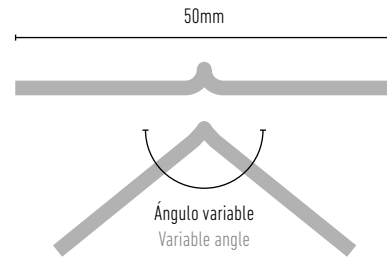

NºRC-0533683-2

Guardavivo ROLL Auto-adhesivo PYL PVC
PVC Roll Self-adhesive Plasterboard Profile

Código Code	Longitud Length	Ancho Width	Material Material	Packing Packing	PVP / ud. PVP / pc.
5010P015025	25 m	50 mm	PVC PVC	10 uds./pcs.	22,85 €

CAJAS INDIVISIBLES / INDIVISIBLE PACKING

You Tube
PVC ROLL
VIDEO TUTORIAL
•GUARD. PYL
•PLASTERBOARD PROFILE