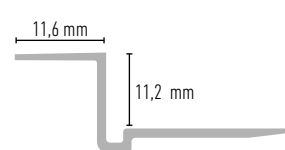

Perfil ALETA PYL Aluminio Blanco
ALETA Plasterboard White Aluminium Profile

AL
ANODIZADO
ANODIZED

Código Code	Medida Size	Material Material	Longitud Length	Packing Packing	PVP / ud. PVP / pc.	
5011A012525	12 x 26	Aluminio Blanco	White Aluminium	3,00 m	20 uds./pcs.	38,26 €
5011A012512	12 x 14					25,94 €

SE UTILIZA PARA LA CREACIÓN DE MARCOS, SUPERFICIES DISCONTÍNUAS, MOTIVOS EN RELIEVE, ETC.
IT IS USED FOR THE CREATION OF FRAMES, DISCONTINUOUS SURFACES, RELIEF MOTIFS, ETC.

Perfil ALETA PYL Galvanizado
ALETA Plasterboard Galvanised Profile

GALV
GALVANIZADO
GALVANIZED

Código Code	Medida Size	Material Material	Longitud Length	Packing Packing	PVP / ud. PVP / pc.	
50236000020	10 x 20	Galvanizado	Galvanized	3,00 m	4,25 €	
50236000015	10 x 15				50 uds./pcs.	3,80 €
50236010020	10 x 20	*Prelacado Blanco	White Pre-lacquered	3,00 m	5,11 €	
50236010015	10 x 15				50 uds./pcs.	4,56 €

CAJAS INDIVISIBLES / INDIVISIBLE PACKING

*PERFIL GALVANIZADO PRELACADO EN BLANCO / WHITE PRE-LACQUERED GALVANIZED PROFILE

Perfil ALETA PYL PVC
ALETA Plasterboard White PVC Profile

PVC

Código Code	Medida Size	Material Material	Longitud Length	Packing Packing	PVP / ud. PVP / pc.	
5011P011212	11,2 x 11,6	PVC Blanco	White PVC	3,00 m	100 uds./pcs.	5,90 €
5011P012012	12,5 x 18					

SE UTILIZA PARA LA CREACIÓN DE MARCOS, SUPERFICIES DISCONTÍNUAS, MOTIVOS EN RELIEVE, ETC.
IT IS USED FOR THE CREATION OF FRAMES, DISCONTINUOUS SURFACES, RELIEF MOTIFS, ETC.