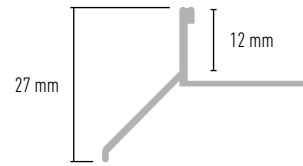

Vierteaguas V2 Aluminio 12 mm
Drip Edge Aluminium V2 12 mm

Al
ANODIZADO
ANODIZED

Código Code	Medida Size	Acabado Finish	Longitud Length	Packing Packing	PVP / ud. PVP / pc.
0802A440012	12 mm	Plata Mate / Matt Silver	2,50 m	20 uds./pcs.	20,00 €
0802A440001	Esquina exterior / Exterior Corner - Aluminio Mate / Matt Aluminium			1 ud./pc.	28,57€
0802A440002	Esquina interior / Interior Corner - Aluminio Mate / Matt Aluminium			1 ud./pc.	
0802A440003	Unión / Joint - Aluminio Mate / Matt Aluminium			1 ud./pc.	11,43€

LACADO EN COLORES RAL BAJO PEDIDO / POWDER-COATED FINISH IN RAL COLOUR UPON REQUEST

0802A440001
Esquina exterior / Exterior Corner