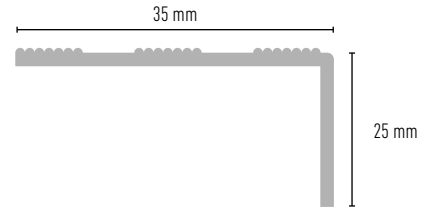

Peldaño P4 Aluminio 35 x 25 mm
P4 Aluminium Stair Noising 35 x 25 mm

Al
ANODIZADO
ANODIZED

Código Code	Medida Size	Acabado Finish	Longitud Length	Packing Packing	PVP / ud. PVP / pc.
0216A463525	35 x 25 mm	Bronce Mate Matt Bronze	2,50 m	25 uds./pcs.	20,00 €
0216A183525		Negro Mate Matt Black			
0216A443525		Plata Mate Matt Silver