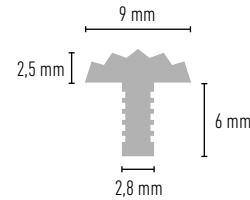

**Pletina T Antideslizante Aluminio Mate**  
Antislipping T Plate Matt Aluminium

**Al**  
ANODIZADO  
ANODIZED

Código Code	Medida Size	Acabado Finish	Longitud Length	Packing Packing	PVP / ud. PVP / pc.
<b>0217A440986</b>	9 x 8,6 mm	Plata Mate Matt Silver	2,50 m	40 uds./pcs.	11,42 €