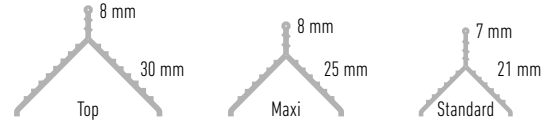

Guardavivo Monocapa Invisible PVC
PVC Invisible Profile

Código Code	Medida Size	Material Material	Longitud Length	Packing Packing	PVP / ud. PVP / pc.
5005P012510	Standard Standard	PVC PVC	2,50 m	50 uds./pcs.	1,89 €
5005P013010	Standard Standard		3,00 m		2,72 €
5005P012511	Maxi Maxi		2,50 m		2,23 €
5005P012512	Top Top		2,50 m		3,60 €

CAJAS INDIVISIBLES / INDIVISIBLE PACKING

OTRAS LONGITUDES CONSULTAR / ASK OTHER LENGTHS

Guardavivo Monocapa Galvanizado con PVC Blanco
PVC and Galvanized Monolayer Profile

Código Code	Medida Size	Material Material	Longitud Length	Packing Packing	PVP / ud. PVP / pc.
50066000250	40 x 40 mm	Galvanizado + PVC Galvanized + PVC	2,50 m	20 uds./pcs.	8,85 €

CAJAS INDIVISIBLES / INDIVISIBLE PACKING

OTRAS LONGITUDES CONSULTAR / ASK OTHER LENGTHS