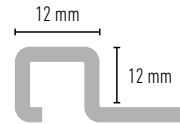

Listelo Aluminio 12 x 12 mm CANTO ROMO

Round Edge Aluminium Profile 12 x 12 mm

AL
ANODIZADO
ANODIZED

Código Code	Medida Size	Acabado Finish		Longitud Length	Packing Packing	PVP / ud. PVP / pc.
0203A011212		Blanco	White			
0203A431212	12 x 12 mm	Plata Brillo	Polished Silver	2,60 m	50 uds./pcs.	12,00 €
0203A441212		Plata Mate	Matt Silver