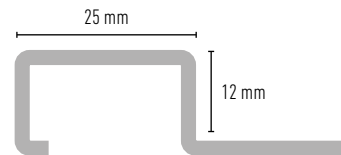

Plata Brillo  
Polished Silver

Plata Lija  
Brushed Silver

Listelo Acero Inox 25 x 12 mm  
Inox Profile 25 x 12 mm

STAINLESS  
STEEL  
AISI 304

Código Code	Medida Size	Acabado Finish	Longitud Length	Packing Packing	PVP / ud. PVP / pc.
01011431225	25 x 12 mm	Plata Brillo Polished Silver	2,60 m	15 uds./pcs.	29,00 €
01011451225		Plata Lija Brushed Silver			