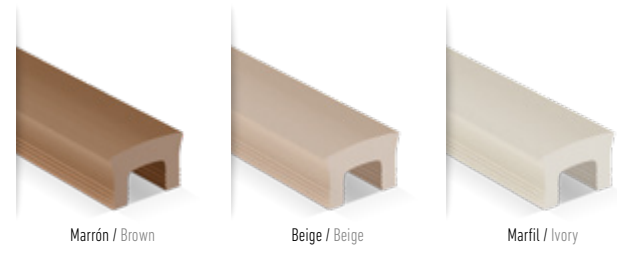

Recambio JD1/JD9 Junta de Goma
Rubber Replacement JD1/JD9

Longitud Length	Marrón Brown	Beige Beige	Marfil Ivory	Packing Packing	PVP / ud. PVP / pc.
2,50 m	0502A090125	0502A080126	0502A060125	20 uds./pcs.	7,14 €