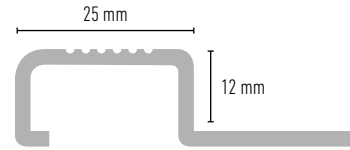

Peldaño P1 Acero Inox 25 x 12 mm
P1 Inox Stair Noising 25 x 12 mm

STAINLESS
STEEL
AISI 304

Código Code	Medida Size	Acabado Finish	Longitud Length	Packing Packing	PVP / ud. PVP / pc.
01131432512	25 x 12 mm	Plata Brillo Polished Silver	2,50 m	10 uds./pcs.	28,57 €

Plata Brillo
Polished Silver

Peldaño Interior P10 Acero Inox 25 x 12 mm
P10 Internal Inox Stair Noising 25 x 12 mm

STAINLESS
STEEL
AISI 304

Código Code	Medida Size	Acabado Finish	Longitud Length	Packing Packing	PVP / ud. PVP / pc.	
01101432512	25 x 12 mm	Plata Brillo Polished Silver	2,50 m	10 uds./pcs.	32,70 €	
01101442512		Plata Mate Matt Silver				
01101732512		Negro Brillo Polished Black				34,30 €

Plata Brillo
Polished Silver

Plata Mate
Matt Silver

Negro Brillo
Polished Black

INTERIOR / INDOOR