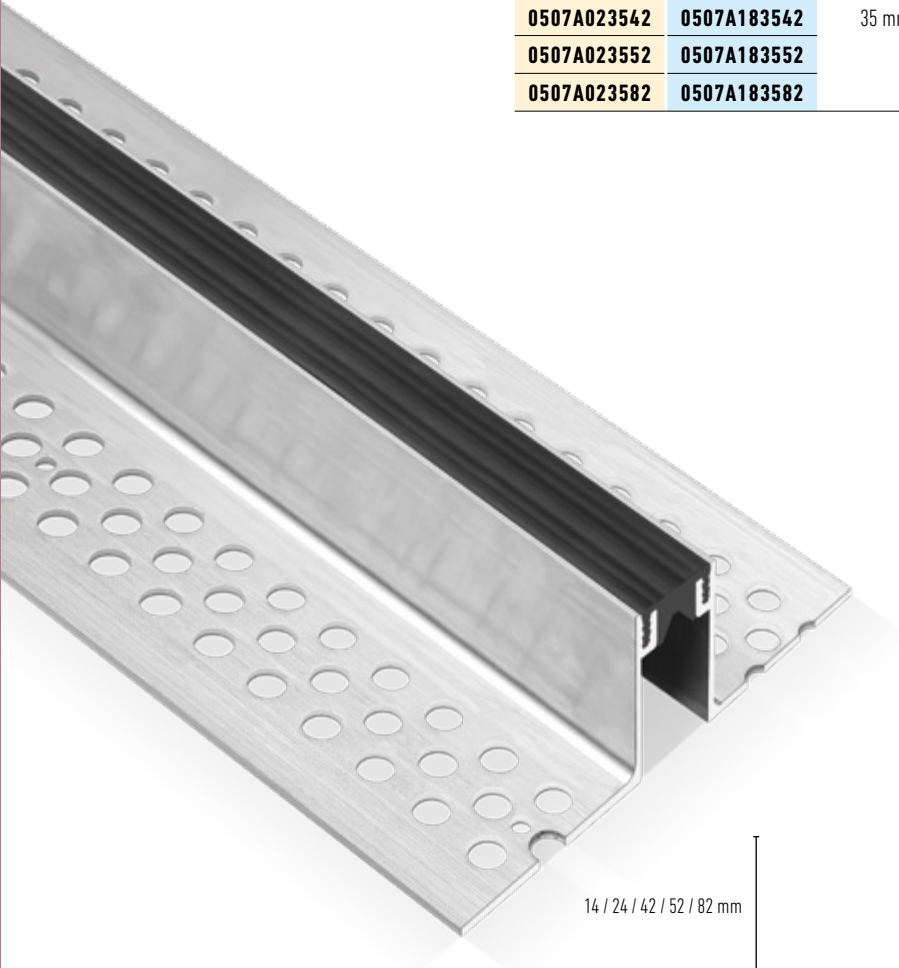

Junta de Dilatación JD11 Estructural 35 mm / Goma LISA
Estructural Movement Joint JD11 35 mm / Smooth Rubber

Gris Grey	Negra Black	Ancho Width	Alto Height	Longitud Length	PVP / ud.
0508A023514	0508A183514	35 mm	14 mm	3,00 m	B.P.
0508A023524	0508A183524		24 mm		
0508A023542	0508A183542		42 mm		
0508A023552	0508A183552		52 mm		
0508A023582	0508A183582		82 mm		

Junta de Dilatación JD10 Estructural 35 mm / Goma ESTRIADA
Estructural Movement Joint JD10 35 mm / Grooved Rubber

Gris Grey	Negra Black	Ancho Width	Alto Height	Longitud Length	PVP / ud.
0507A023514	0507A183514	35 mm	14 mm	3,00 m	B.P.
0507A023524	0507A183524		24 mm		
0507A023542	0507A183542		42 mm		
0507A023552	0507A183552		52 mm		
0507A023582	0507A183582		82 mm