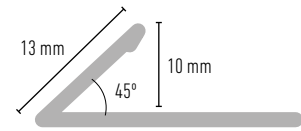

Blanco  
White

Plata Brillo  
Polished Silver

Plata Mate  
Matt Silver

**Guardacanto Aluminio Chaflan 45° / 10 mm**  
 Chamfer Edge Aluminium Profile 45° / 10 mm

Código Code	Medida Size	Acabado Finish	Longitud Length	Packing Packing	PVP / ud. PVP / pc.
<b>0212A010010</b>	10 mm	Blanco White	2,50 m	50 uds./pcs.	21,58 €
<b>0212A430010</b>		Plata Brillo Polished Silver			
<b>0212A440010</b>		Plata Mate Matt Silver			