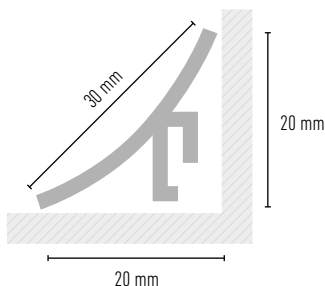

Esquina INTERIOR Escocia E1
Internal Corner E1

AL
ANODIZADO
ANODIZED

Plata Mate Matt Silver	Plata Brillo Polished Silver	Blanco White	Packing Packing	PVP / ud. PVP / pc.
0301A440002	0301A430002	0301A010002	5 uds./pcs.	4,95 €