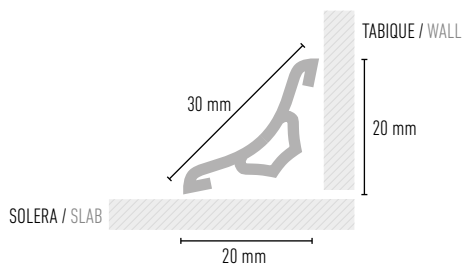

Escocia E3 Aluminio 13 x 20 mm
Aluminium Internal Angle E3 13 x 20 mm

Al
ANODIZADO
ANODIZED

Código Code	Medida Size	Acabado Finish	Longitud Length	Packing Packing	PVP / ud. PVP / pc.
0303A431320	13x20mm	Plata Brillo	Polished Silver	2,60 m	25 uds./pcs.
0303A441320		Plata Mate	Matt Silver		

Plata Brillo
Polished Silver

Plata Mate
Matt Silver

Escocia E4 PVC 20 x 20 x 30 mm
PVC Internal Angle E4 20 x 20 x 30 mm

PVC

Código Code	Medida Size	Acabado Finish	Longitud Length	Packing Packing	PVP / ud. PVP / pc.
0304P012020	20x20x30mm	Blanco White	2,50 m	40 uds./pcs.	8,31 €
0304P010001	Esquina Ext. External Corner				
0304P010002	Esquina Int. Internal Corner	Blanco White	-	5 uds./pcs.	4,00 €
0304P010003	Tapa Final End Cap				

Blanco
White