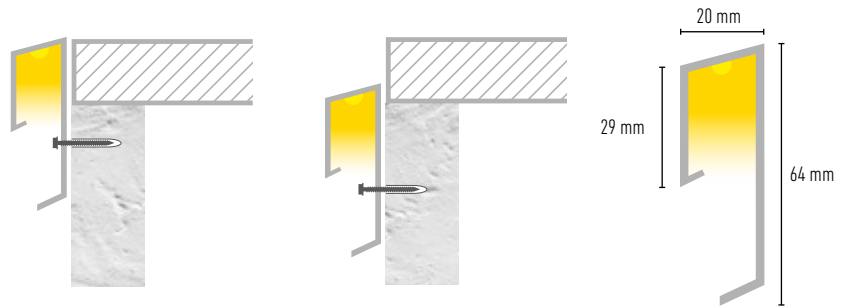

0804A440003
Unión / Joint

Vierteaguas V4 Aluminio Atornillable
Drip Edge LED Aluminium V4

AL
ANODIZADO
ANODIZED

Código Code	Medida Size	Acabado Finish	Longitud Length	Packing Packing	PVP / ud. PVP / pc.
0805A440012	12 mm	Plata Mate / Matt Silver	2,50 m	20 uds./pcs.	45,71 €
0805A440001	Esquina exterior / Exterior Corner - Aluminio Mate / Matt Aluminium			1 ud./pc.	28,57€
0805A440002	Esquina interior / Interior Corner - Aluminio Mate / Matt Aluminium			1 ud./pc.	
0805A440003	Unión / Joint - Aluminio Mate / Matt Aluminium			1 ud./pc.	11,43€

LACADO EN COLORES RAL BAJO PEDIDO / POWDER-COATED FINISH IN RAL COLOUR UPON REQUEST

INCLUYE TACOS Y TORNILLOS / INCLUDES PLUGS AND SCREWS

NO INCLUYE TIRA LED / LED STRING NOT INCLUDED