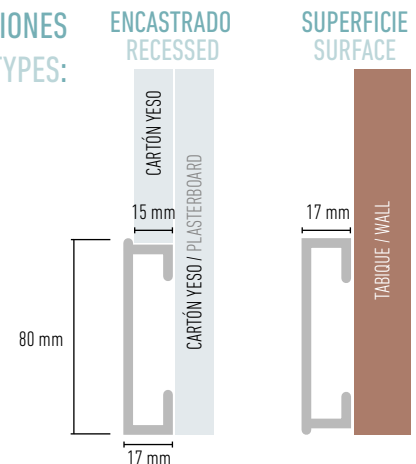

Zócalo Z1 Aluminio
Aluminium Skirting Board Z1

Al
ANODIZADO
ANODIZED

Código Code	Altura Height	Acabado Finish	Longitud Length	Packing Packing	PVP / ud. PVP / pc.
0306A442508	80 mm	Plata Mate Matt Silver	2,50 m	12 uds./pcs.	43,00 €
0306A012508		Blanco White			

2 COLOCACIONES
2 INSTALLATIONS TYPES: