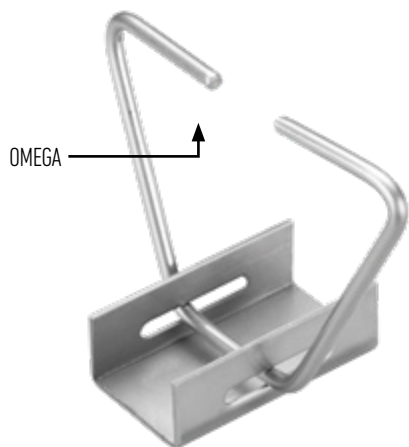

CAJAS INDIVISIBLES / INDIVISIBLE PACKING

OMEGA

HEMRILLA

**Anclaje Omega Acero Inox**  
Omega Stainless steel Anchorage

STAINLESS  
**STEEL**  
AISI 304

Código Code	Descripción Description	Medida Size	Material Material	Packing Packing	PVP / ud. PVP / pc.
51111003664	Hembrilla	36 x 64 mm	Acero Inox Stainless steel	100 uds./pcs.	6,56 €
51121001175	Omega 1	116 x 75 mm			4,32 €
51121001612	Omega 2	166 x 125 mm			6,41 €
51121002117	Omega 3	216 x 175 mm			8,21 €
51121003625	Omega 4	366 x 25 mm			5,83 €