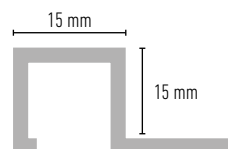

\*ACABADOS BLANCO O NEGRO EN H.15 BAJO PRESUPUESTO  
\*WHITE OR BLACK FINISH FOR H.15 UPON REQUEST

INTERIOR / INDOOR

Listelos Cuadrados Aluminio  
Aluminium Square Profiles

AL  
ANODIZADO  
ANODIZED

Código Code	Medida Size	Acabado Finish		Longitud Length	Packing Packing	PVP / ud. PVP / pc.
<b>0201A430808</b>	8 x 8 mm	Plata Brillo	Polished Silver	2,60 m	50 uds./pcs.	12,00 €
<b>0201A440808</b>		Plata Mate	Matt Silver			
<b>0201A431010</b>	10 x 10 mm	Plata Brillo	Polished Silver	2,60 m	50 uds./pcs.	12,00 €
<b>0201A441010</b>		Plata Mate	Matt Silver			
<b>0201A431212</b>	12 x 12 mm	Plata Brillo	Polished Silver	2,60 m	50 uds./pcs.	13,50 €
<b>0201A441212</b>		Plata Mate	Matt Silver			
<b>0201A011212</b>		Blanco	White			
<b>0201A181212</b>		Negro Mate	Matt Black			15,50 €
<b>0201A431515</b>	15 x 15 mm	Plata Brillo	Polished Silver	2,60 m	50 uds./pcs.	17,50 €
<b>0201A441515</b>		Plata Mate	Matt Silver			