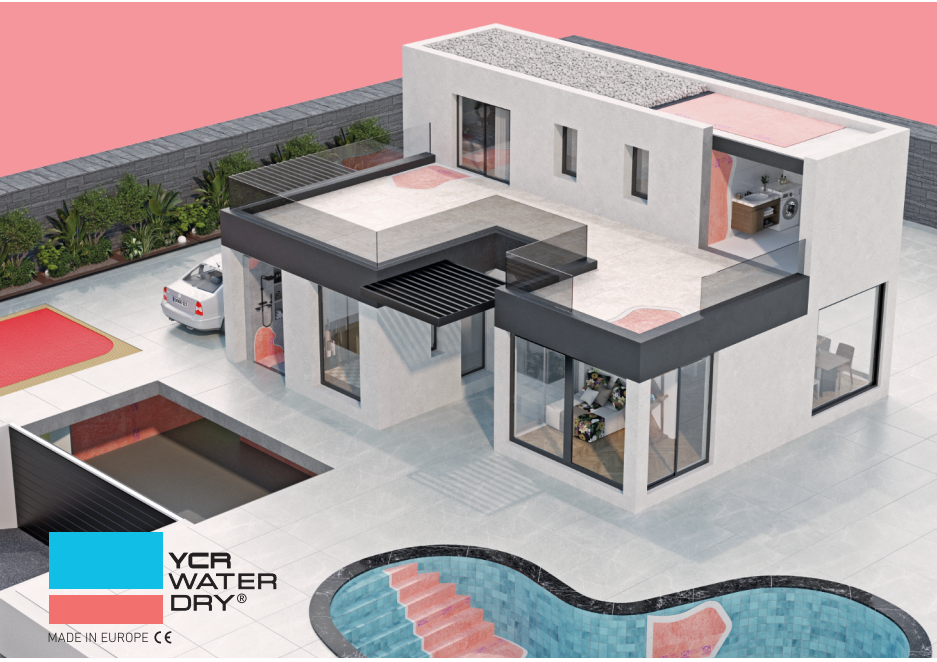

YCAR

Soluciones para decorar y construir

tecnal:a

www.ycrcomplementos.com

YCR WATERDRY®

MADE IN EUROPE CE

tecnal:a

- TOTALMENTE IMPERMEABLE
- FACIL APLICACION
- TOTALMENTE ADAPTABLE
- INSTALACION VERTICAL
- DIFERENTES FORMATOS
- ULTRA FINO <math>< 1\text{ mm}</math>

YouTube
VIDEO TUTORIAL

ELASTUB®

128 - 90 mm

75 - 63 mm

50 - 32 mm

Banda

Esquina Exterior

Esquina Interior