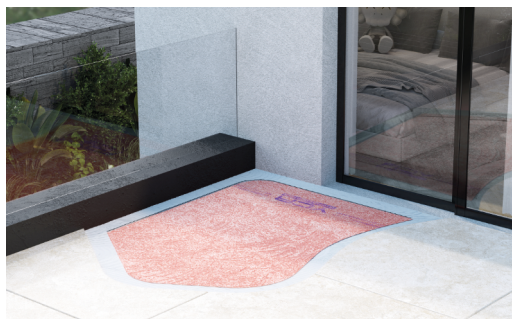

YCAR

Soluciones para decorar y construir

tecnal:a

www.ycrcomplementos.com

YCR WATERDRY®

MADE IN EUROPE CE

tecnal:a

- TOTALMENTE IMPERMEABLE
- FACIL APLICACION
- TOTALMENTE ADAPTABLE
- INSTALACION VERTICAL
- DIFERENTES FORMATOS
- ULTRA FINO <math>< 1\text{ mm}</math>

YouTube
VIDEO TUTORIAL

ELASTUB®

128 - 90 mm

75 - 63 mm

50 - 32 mm

Banda

Esquina Exterior

Esquina Interior

Cemento Cola Sealant Adhesive

Pavimento Pavement

WaterDry™

YCR

Soluciones para decorar y construir

YCR

LÁMINAS IMPERMEABLES

CE tecna:la

**YCR
WATER
DRY®**

MADE IN EUROPE CE

MEDIDAS

- 1 m x 10 m
- 1 m x 30 m
- 1,5 m x 20 m
- 2 m x 20 m

ELASTUB®

**YouTube
VIDEO
TUTORIAL**

**YCR
UNRIFT
DRY®**

MADE IN EUROPE CE