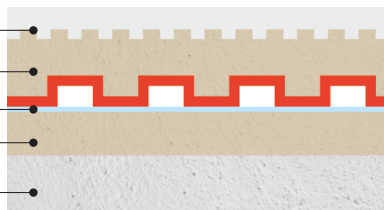

YouTube
VIDEO TUTORIAL

ELASTUB®

128 - 90 mm

75 - 63 mm

50 - 32 mm

Banda

Esquina Exterior

Esquina Interior

Cemento Cola Sealant Adhesive

Pavimento Pavement

WaterDry™

YCR

Soluciones para decorar y construir

YCR

LÁMINAS IMPERMEABLES

CE tecna:la

**YCR
WATER
DRY®**

MADE IN EUROPE CE

MEDIDAS

- 1 m x 10 m
- 1 m x 30 m
- 1,5 m x 20 m
- 2 m x 20 m

ELASTUB®

**YouTube
VIDEO
TUTORIAL**

**YCR
UNRIFT
DRY®**

MADE IN EUROPE CE

Pavimento
Pavement
Cemento cola
Sealant Adhesive
Unrift Dry®
Cemento cola
Sealant Adhesive
Soporte
Support

MEDIDAS

- 1 m x 30 m

**YCR
UNRIFT
SLIM®**

MADE IN EUROPE CE

Pavimento
Pavement
Cemento cola
Sealant Adhesive
Unrift Slim®
Cemento cola
Sealant Adhesive
Soporte
Support