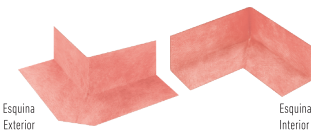

YouTube
VIDEO TUTORIAL

ELASTUB®

128 - 90 mm

75 - 63 mm

50 - 32 mm

Banda

Esquina Exterior

Esquina Interior

Cemento Cola Sealant Adhesive

Pavimento Pavement

WaterDry™

YCR

Soluciones para decorar y construir

YCR

LÁMINAS IMPERMEABLES

CE tecna:la

**YCR
WATER
DRY®**

MADE IN EUROPE CE

MEDIDAS

- 1 m x 10 m
- 1 m x 30 m
- 1,5 m x 20 m
- 2 m x 20 m

ELASTUB®

**YouTube
VIDEO
TUTORIAL**

**YCR
UNRIFT
DRY®**

MADE IN EUROPE CE