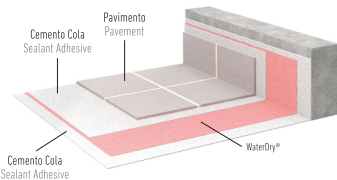

YCAR

Soluciones para decorar y construir

tecnal:a

www.ycrcomplementos.com

YCR WATERDRY®

MADE IN EUROPE CE

tecnal:a

- TOTALMENTE IMPERMEABLE
- FACIL APLICACION
- TOTALMENTE ADAPTABLE
- INSTALACION VERTICAL
- DIFERENTES FORMATOS
- ULTRA FINO <math>< 1\text{ mm}</math>

YouTube
VIDEO TUTORIAL

ELASTUB®

128 - 90 mm

75 - 63 mm

50 - 32 mm

Banda

Esquina Exterior

Esquina Interior

Cemento Cola Sealant Adhesive

Pavimento Pavement

WaterDry™

YCR

Soluciones para decorar y construir

YCR

LÁMINAS IMPERMEABLES

CE tecna:la

**YCR
WATER
DRY®**

MADE IN EUROPE CE

MEDIDAS

- 1 m x 10 m
- 1 m x 30 m
- 1,5 m x 20 m
- 2 m x 20 m

ELASTUB®

**YouTube
VIDEO
TUTORIAL**

**YCR
UNRIFT
DRY®**

MADE IN EUROPE CE