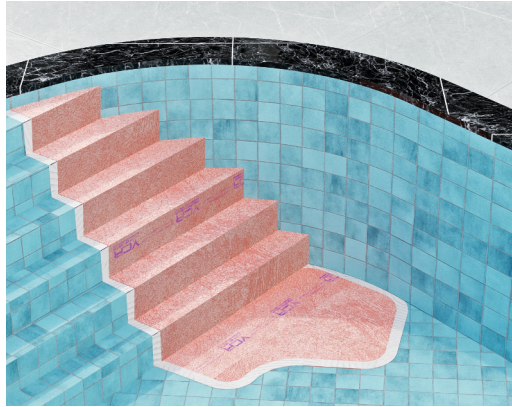

YCAR

Soluciones para decorar y construir

tecnal:a

www.ycrcomplementos.com

YCR WATERDRY®

MADE IN EUROPE CE

tecnal:a

- TOTALMENTE IMPERMEABLE
- FACIL APLICACION
- TOTALMENTE ADAPTABLE
- INSTALACION VERTICAL
- DIFERENTES FORMATOS
- ULTRA FINO <math>< 1\text{ mm}</math>

YouTube
VIDEO TUTORIAL

ELASTUB®

128 - 90 mm

75 - 63 mm

50 - 32 mm

Banda

Esquina Exterior

Esquina Interior

Cemento Cola Sealant Adhesive

Pavimento Pavement

WaterDry™

YCR

Soluciones para decorar y construir

YCR

LÁMINAS IMPERMEABLES

CE tecna:la

**YCR
WATER
DRY®**

MADE IN EUROPE CE

MEDIDAS

- 1 m x 10 m
- 1 m x 30 m
- 1,5 m x 20 m
- 2 m x 20 m

ELASTUB®

**YouTube
VIDEO
TUTORIAL**

**YCR
UNRIFT
DRY®**

MADE IN EUROPE CE